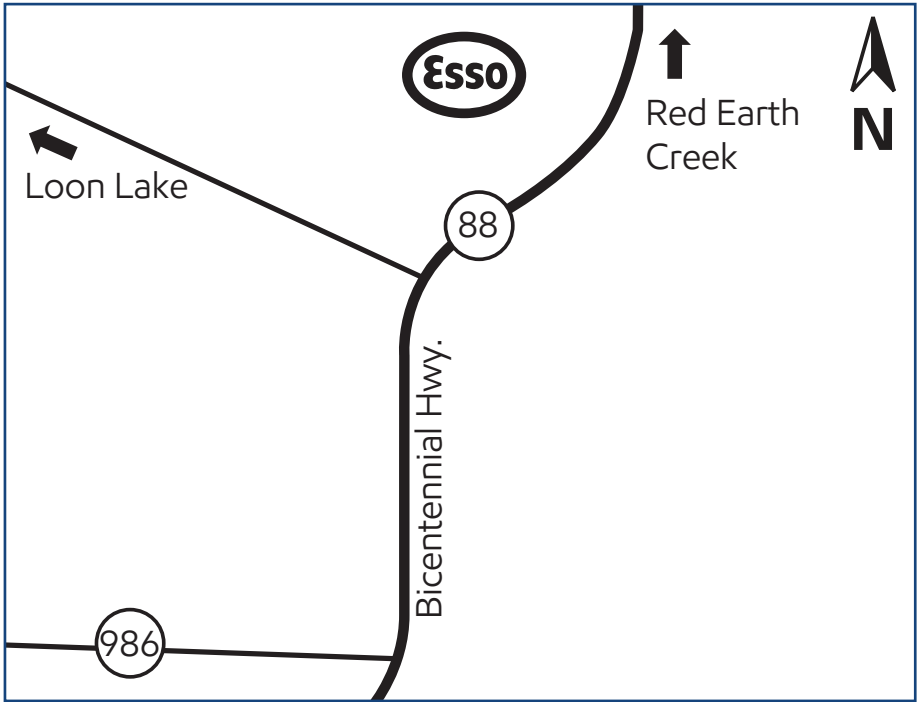

Red Earth, Alberta (site 523735)

Loon River Industrial Park, Highway 88, Lot 12

Directions

Located on Highway 88 in Red Earth Creek, Alberta.

Phone: 780-649-3883
Fax: 780-609-3229

Située le long de l'autoroute 88 à Red Earth Creek, en Alberta.

Téléphone : 780 649-3883
Fax : 780 609-3229

Products available on Key to the Highway™ card

Produits offerts avec la carte Relais Routier™

On-site

Sur place