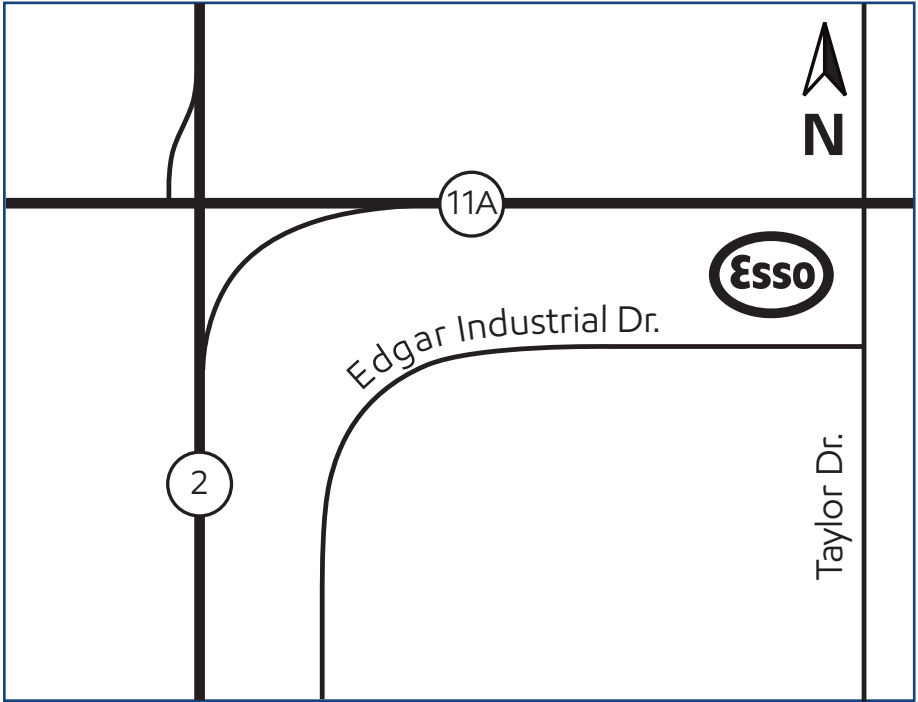

Red Deer, Alberta (site 524608)

8120 Edgar Industrial Close

Directions

Exit off Highway 2 onto Highway 11A.
Go east to Taylor Drive and turn
right onto Edgar Industrial Drive.

Phone: 403-347-4062
Fax: 403-341-3212

Prenez la route 11A à partir de
route 2. Direction est vers
Taylor Dr. et tournez à droite sur
Edgar Industrial Dr.

Téléphone : 403 347-4062
Fax : 403 341-3212

Products available on Key to the Highway™ card