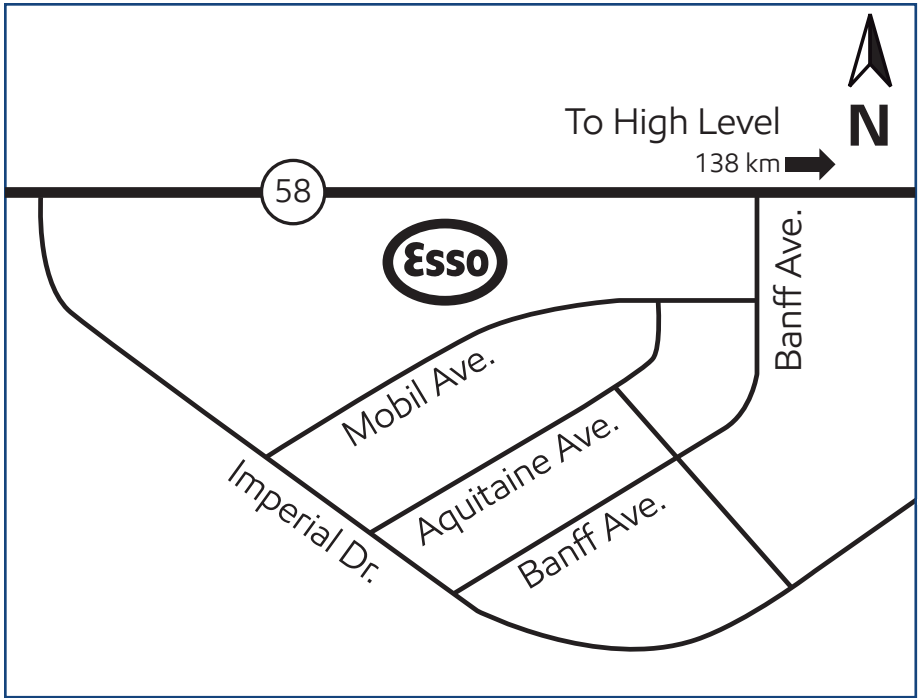

Rainbow Lake, Alberta (site 524592)

25 Mobil Avenue

Directions

Exit onto Banff Avenue off Highway 58. Turn right onto Mobil Avenue.

Phone: 780-956-3444
Fax: 780-956-3627

Sur la route 58, sortez à l'avenue Banff et tournez à droite sur l'avenue Mobil.

Téléphone : 780 956-3444
Fax : 780 956-3627

Products available on Key to the Highway™ card

Produits offerts avec la carte Relais Routier™

On-site

Sur place