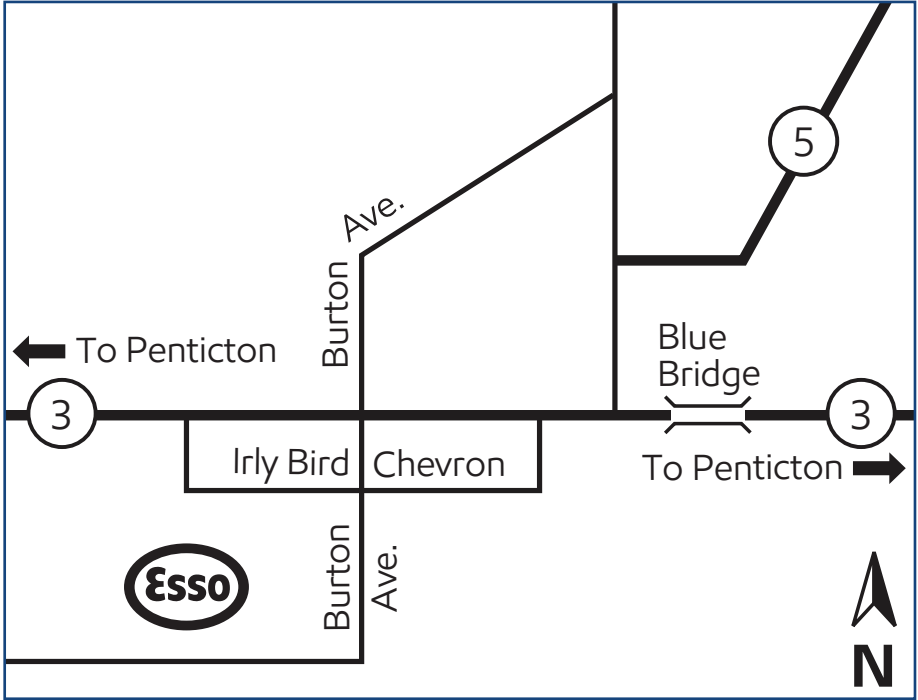

# Princeton, B.C./C.-B (site 519377)

315 Burton Avenue

## Directions

Located off Highway 3 on  
Burton Avenue.

New island has been built with three  
pumps to pump from.

Packaged Oil Depot on site.

Phone: 250-374-0614  
Fax: 250-372-3743

Sortir de la route 3 à  
Burton Avenue.

La station dispose d'un nouvel îlot  
muni de trois pompes.

Dépôt d'huile emballée sur place.

Téléphone : 250 374-0614  
Fax : 250 372-3743

## Products available on Key to the Highway™ card

Produits offerts avec la carte Relais Routier™