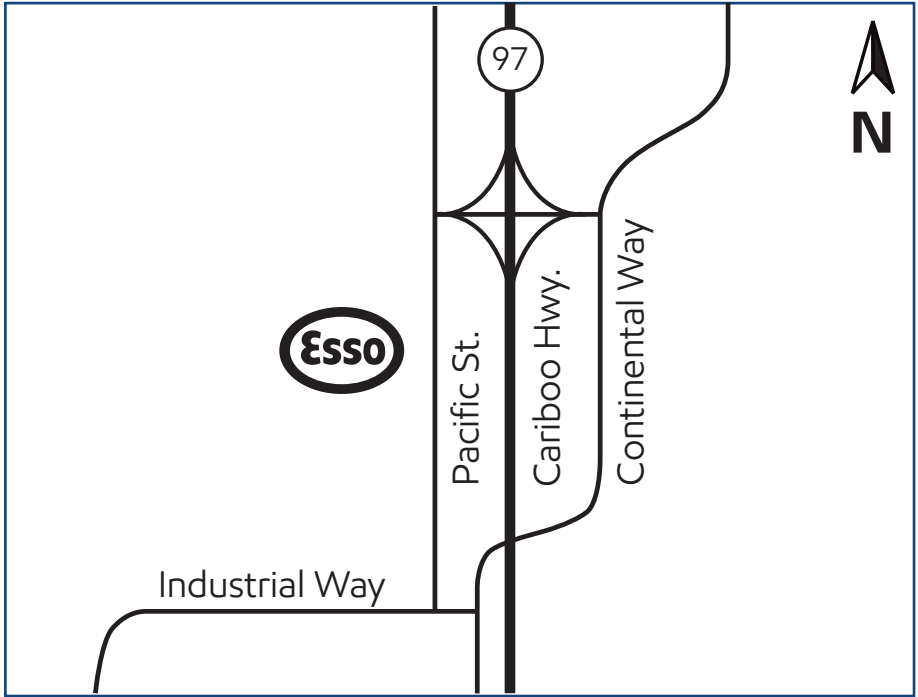

Prince George, B.C./C.-B (site 524572)

1148 Pacific Street

Directions

Located on Pacific Street,
west of Cariboo Highway.

Phone: 250-563-5521
Fax: 250-563-5459

Situé sur la rue Pacific, à l'ouest
de la route Cariboo.

Téléphone : 250 563-5521
Fax : 250 563-5459

Products available on Key to the Highway™ card

Produits offerts avec la carte Relais Routier™

On-site

Sur place