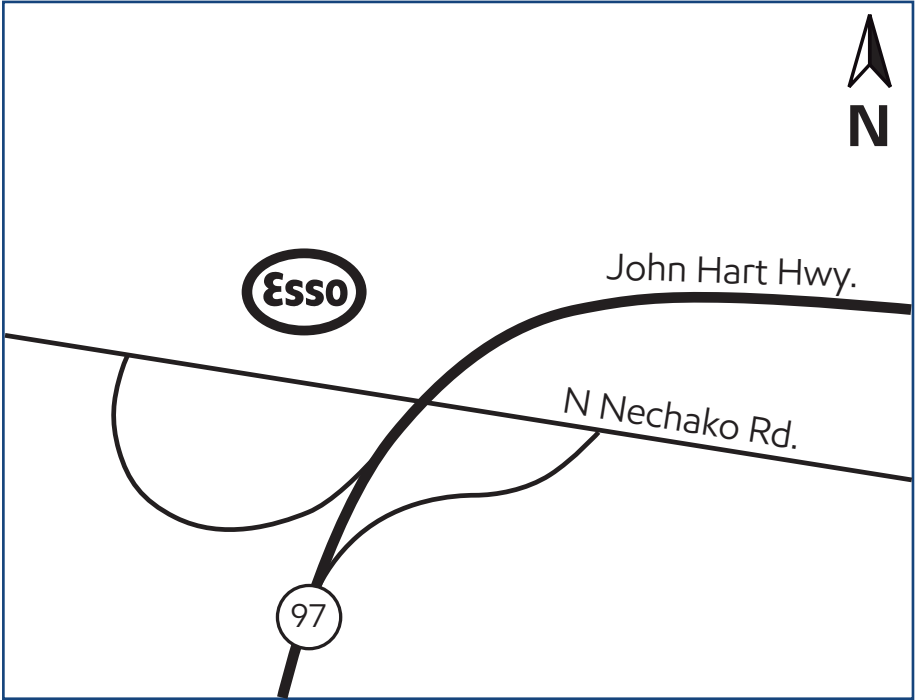

Prince George, B.C./C.-B (site 524589)

556 North Nechako Road

Directions

Located west of John Hart Highway. Exit onto N Nechako Road E.

Phone: 250-564-7600
Fax: 250-564-7041

Situé à l'ouest de l'autoroute John Hart. Prenez la sortie pour Nechako Rd.

Téléphone : 250 564-7600
Fax : 250 564-7041

Products available on Key to the Highway™ card

Produits offerts avec la carte Relais Routier™

On-site

Sur place