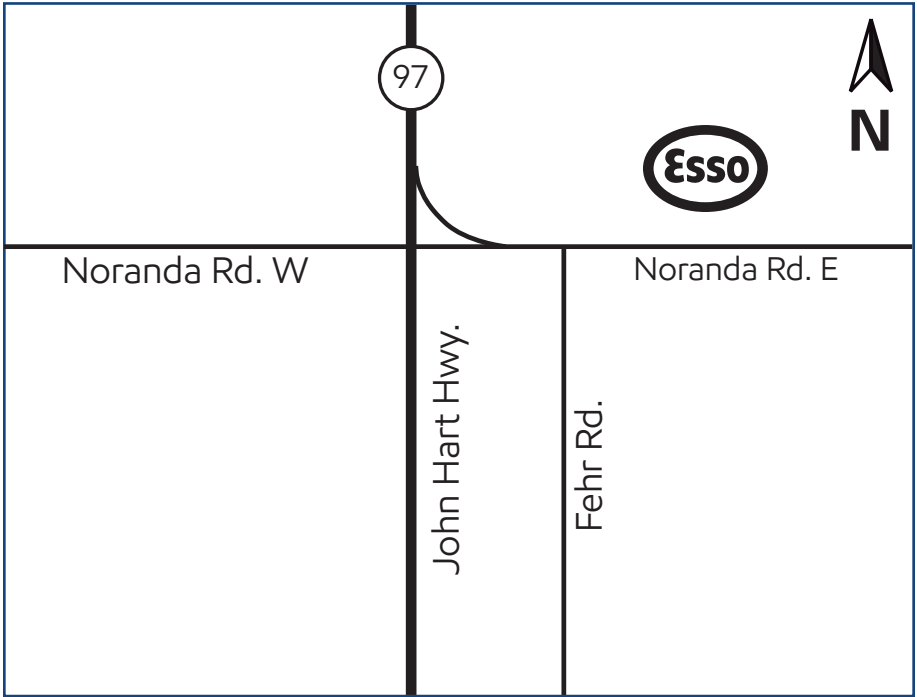

# Prince George, B.C./C.-B (site 524577)

2180 Noranda Road

## Directions

Located on Noranda Road E.  
Access off of John Hart Highway.

Phone: 250-564-7600

Situé sur Noranda Rd. E; vous  
y accédez depuis la sortie de  
l'autoroute John Hart.

Téléphone : 250 564-7600

## Products available on Key to the Highway™ card

Produits offerts avec la carte Relais Routier™