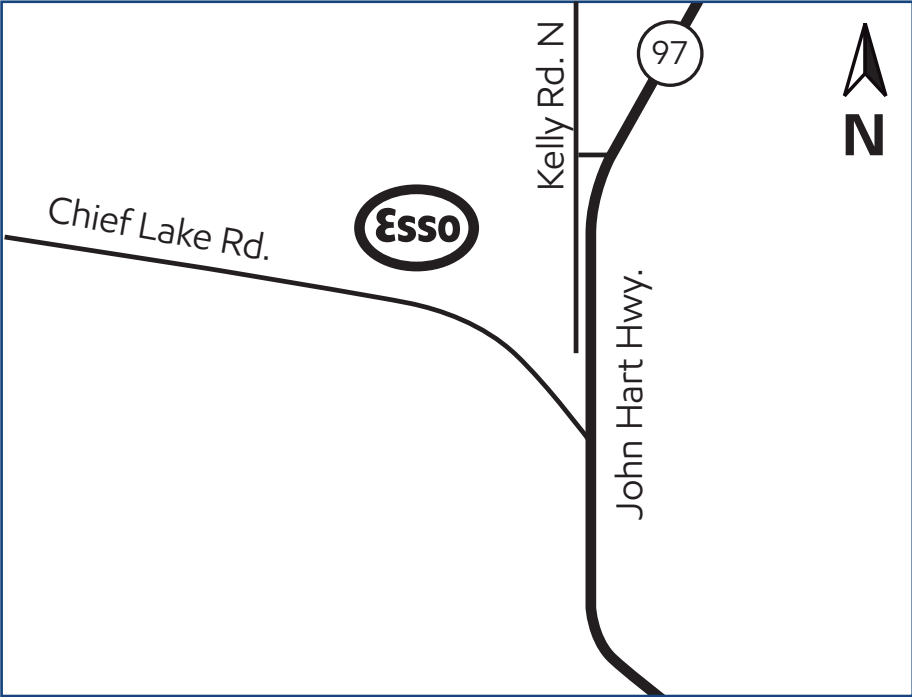

Prince George, B.C./C.-B (site 524580)

8087 John Hart Highway

Directions

Located on John Hart Highway north of Prince George.

Phone: 250-457-6643
Fax: 250-457-9511

Situé sur l'autoroute John Hart, au nord de Prince George.

Téléphone : 250 457-6643
Fax : 250 457-9511

Products available on Key to the Highway™ card

Produits offerts avec la carte Relais Routier™

On-site

Sur place