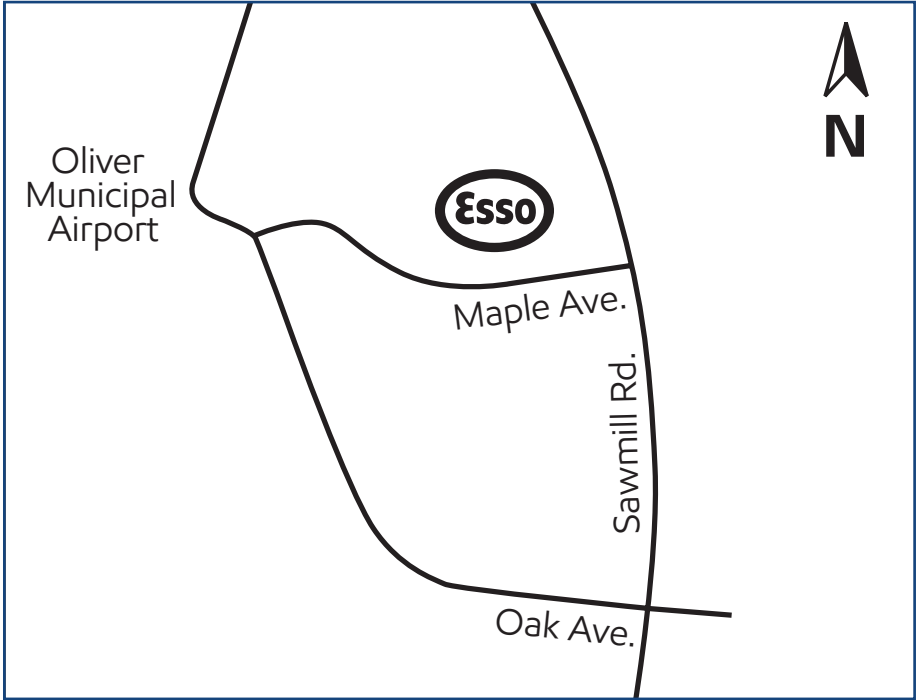

Oliver, B.C./C.-B (site 521176)

230 Maple Avenue

Directions

Two blocks east of Main Street off
Sawmill Road (behind the airport).

Phone: 250-498-2377
Fax: 250-498-8369

Deux blocs à l'est de la rue Main à
coté du chemin Sawmill (derrière
l'aéroport).

Téléphone : 250 498-2377
Fax : 250-498-8369

Products available on Key to the Highway™ card

Produits offerts avec la carte Relais Routier™

On-site

Sur place