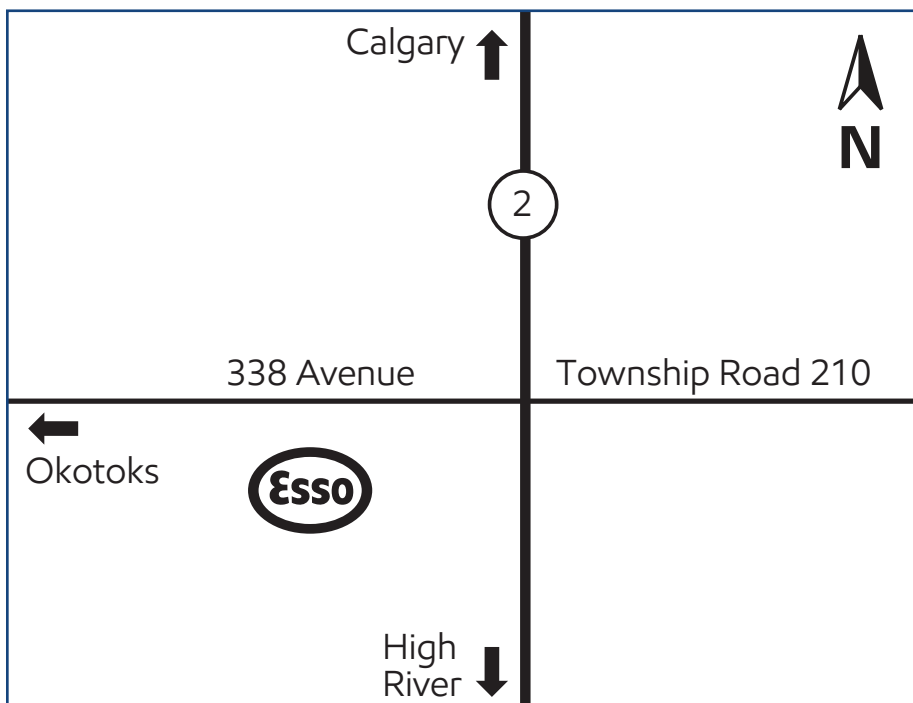

# Okotoks, Alberta (site 519347)

48223 - 338 Avenue East

## Directions

Intersection of Highway 2 and 338 Avenue. Exit west on 338 Avenue, turn left (south) off 338 Avenue into site.

Phone: 403-279-4451  
Toll free: 800-343-2979  
Fax: 403-279-7472

À l'intersection de l'autoroute 2 et de la 338<sup>e</sup> avenue. Prendre la sortie 338<sup>e</sup> avenue, tourner à gauche (au sud) pour quitter la 338<sup>e</sup> avenue et entrer sur le site.

## Products available on Key to the Highway™ card

Produits offerts avec la carte Relais Routier™