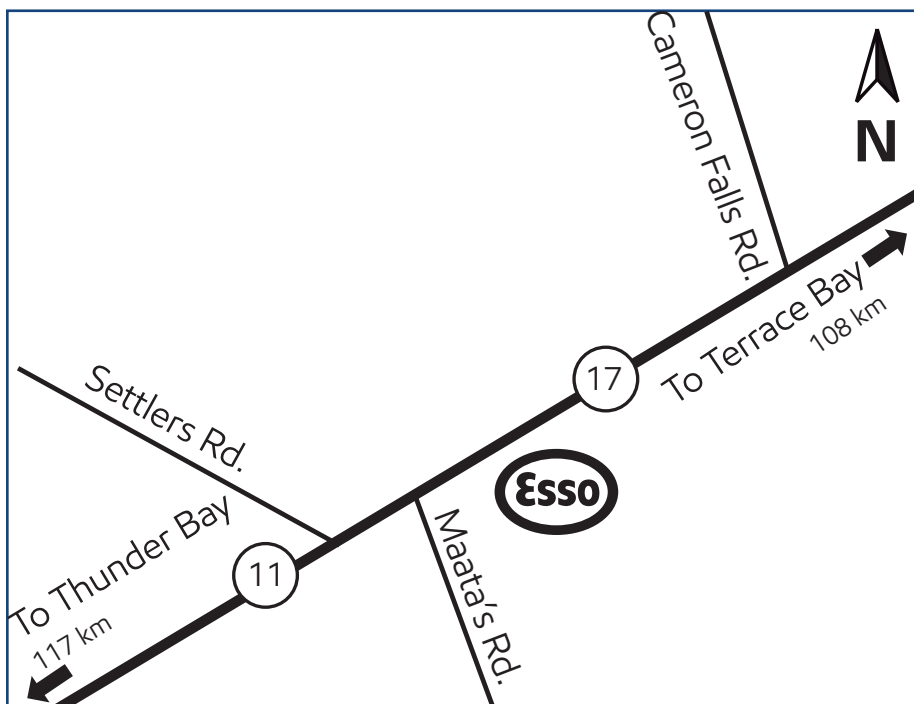

Nipigon, Ontario (site 524559)

453 TransCanada Highway

Directions

West of Terrace Bay and east of Thunder Bay on Highway 17 in Nipigon.

Phone: 807-887-2197
Fax: 807-887-5731

Situé sur la route 17, à Nipigon, à l'ouest de Terrace Bay et à l'est de Thunder Bay.

Téléphone : 807 887-2197
Fax : 807 887-5731

Products available on Key to the Highway™ card

Produits offerts avec la carte Relais Routier™

On-site

Sur place