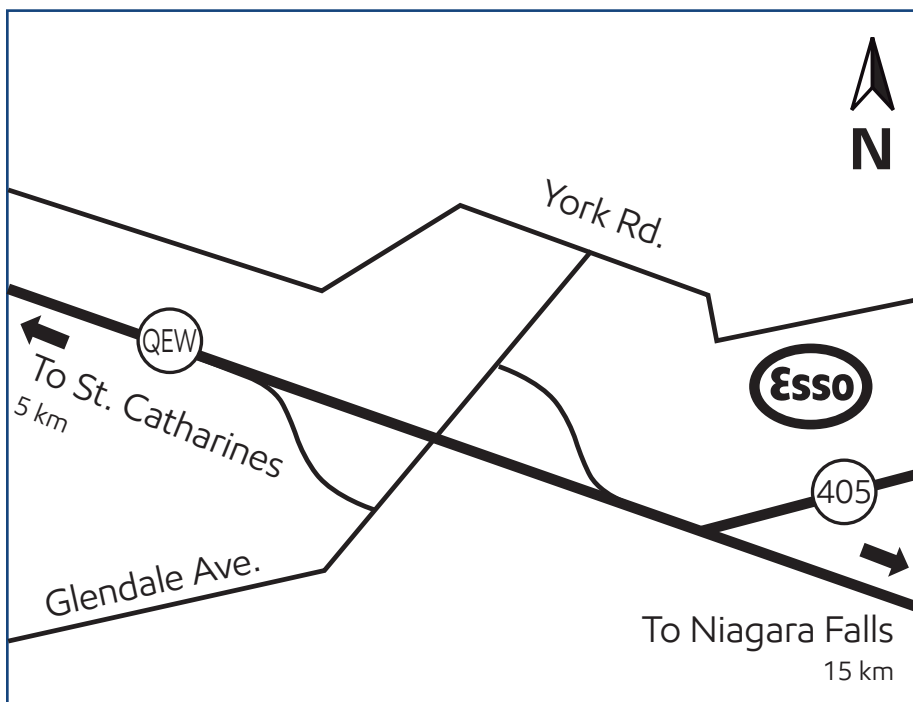

Niagara on the Lake, Ontario (site 524566)

615 York Road

Directions

Located north of Exit 38B off QEW.
Take Glendale Avenue north to
York Road.

Phone: 905-684-1128
Fax: 905-684-1997

Situé au nord de la sortie 38B de la
QEW. Prenez l'avenue Glendale en
direction nord vers York Rd.

Téléphone : 905 684-1128
Fax : 905 684-1997

Products available on Key to the Highway™ card

Produits offerts avec la carte Relais Routier™

On-site

Sur place