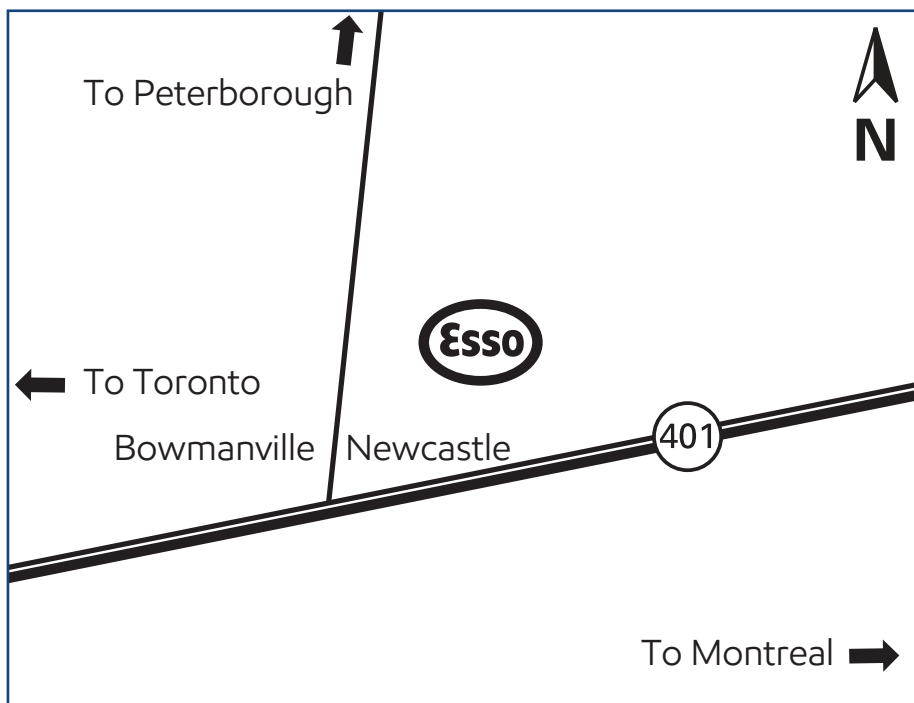

Newcastle, Ontario (site 519421)

Highway 401, Newtonville

Directions

Located on Highway 401
Westbound, 5 minutes
before Bowmanville.

Phone: 905-987-1270
Fax: 905-987-9467

Située sur l'autoroute 401, direction
Est, 5 minutes avant Bowmanville.

Téléphone : 905 987-1270
Fax : 905 987-9467

Products available on Key to the Highway™ card

Produits offerts avec la carte Relais Routier™

On-site

Sur place