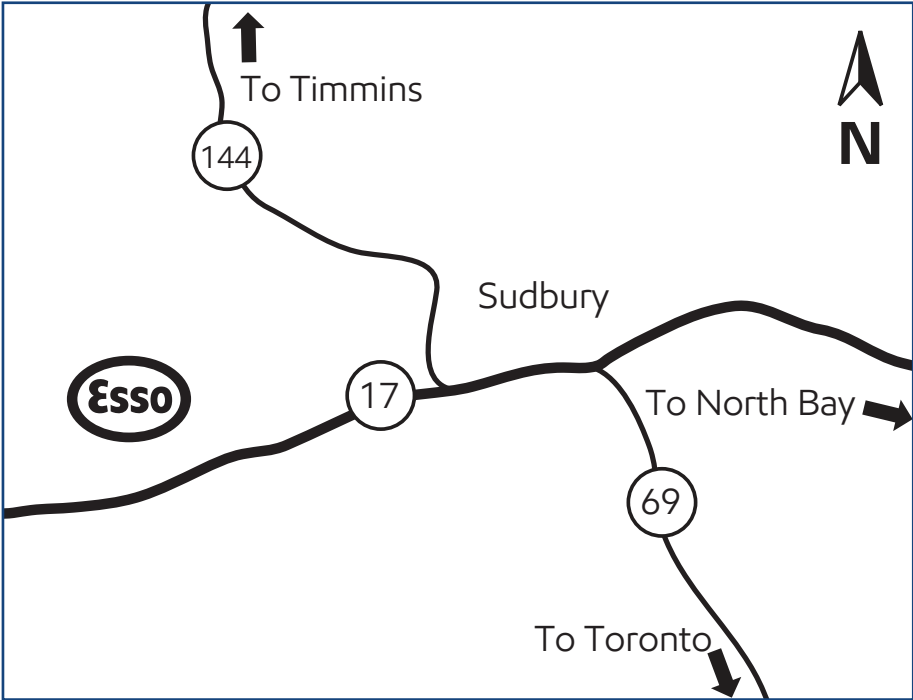

Nairn Centre, Ontario (site 519420)

Highway 17

Directions

Cardlock located at Rainbow Truckstop north side of Highway 17, 50 km west of Sudbury at Nairn Centre, Ontario.

Phone: 705-869-4100
Fax: 705-869-5770

Situé à la station Rainbow, au nord de l'autoroute 17, à 50 km de Sudbury au Nairn Centre.

Téléphone : 705 869-4100
Fax : 705 869-5770

Products available on Key to the Highway™ card

Produits offerts avec la carte Relais Routier™