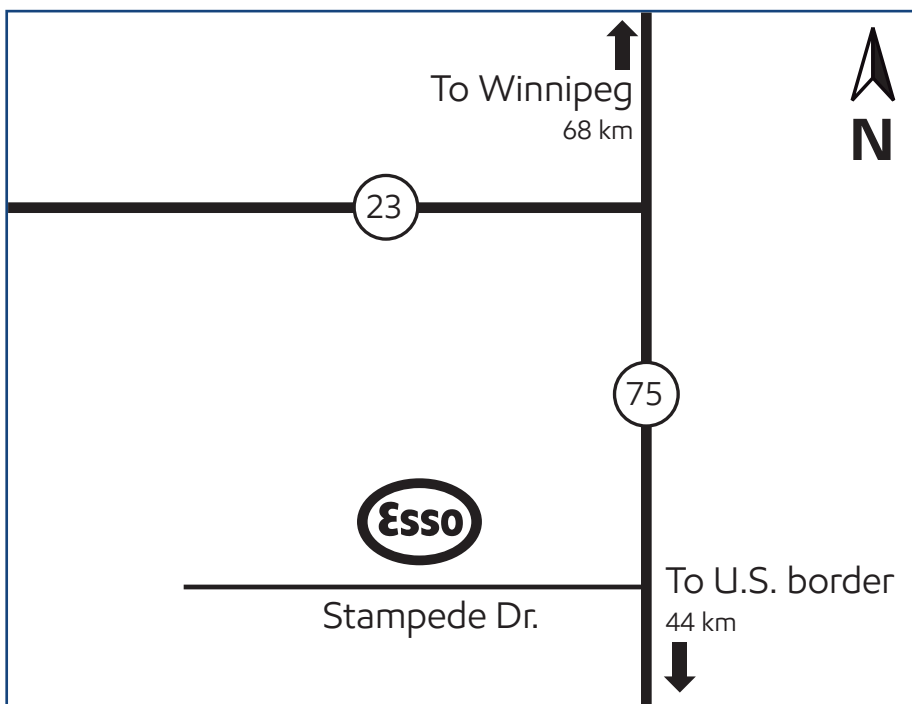

Morris, Manitoba (site 524618)

2 Stampede Drive

Directions

West on Stampede Drive off
Highway 75, south of Highway 23.

Phone: 204-746-8999
Fax: 204-746-6656

Vers l'ouest sur Stampede Dr.
à partir de la route 75, au sud
de la route 23.

Téléphone : 204 746-8999
Fax : 204 746-6656

Products available on Key to the Highway™ card

Produits offerts avec la carte Relais Routier™

On-site

Sur place