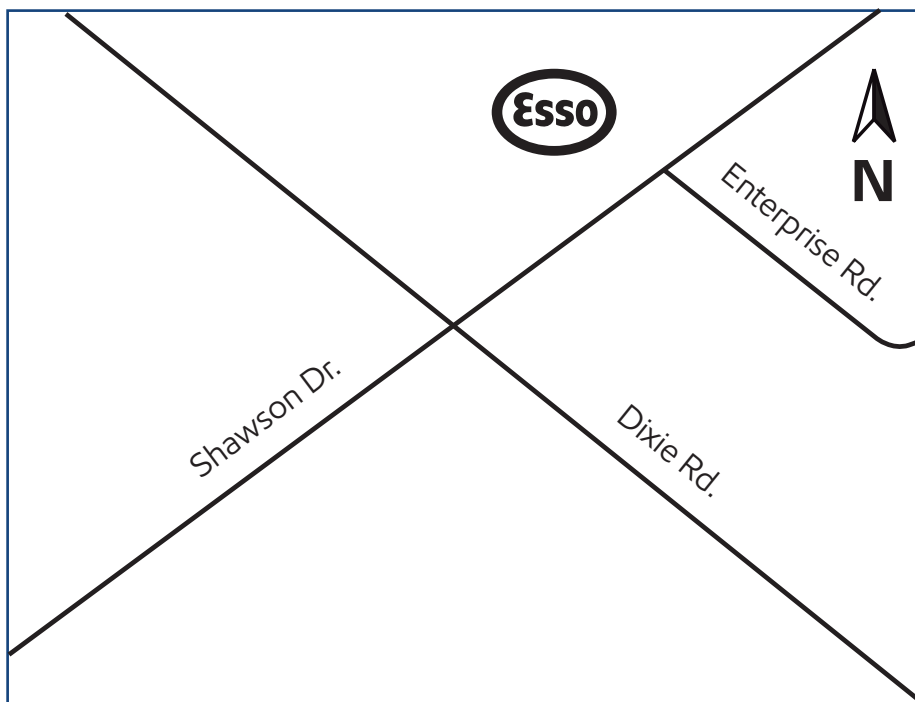

Mississauga, Ontario (site 524558)

1553 Shawson Drive

Directions

East of Dixie Road, on the north side of Shawson Drive.

Phone: 905-565-9090
Fax: 905-712-9006

Situé à l'est de Dixie Rd., au nord de Shawson Dr.