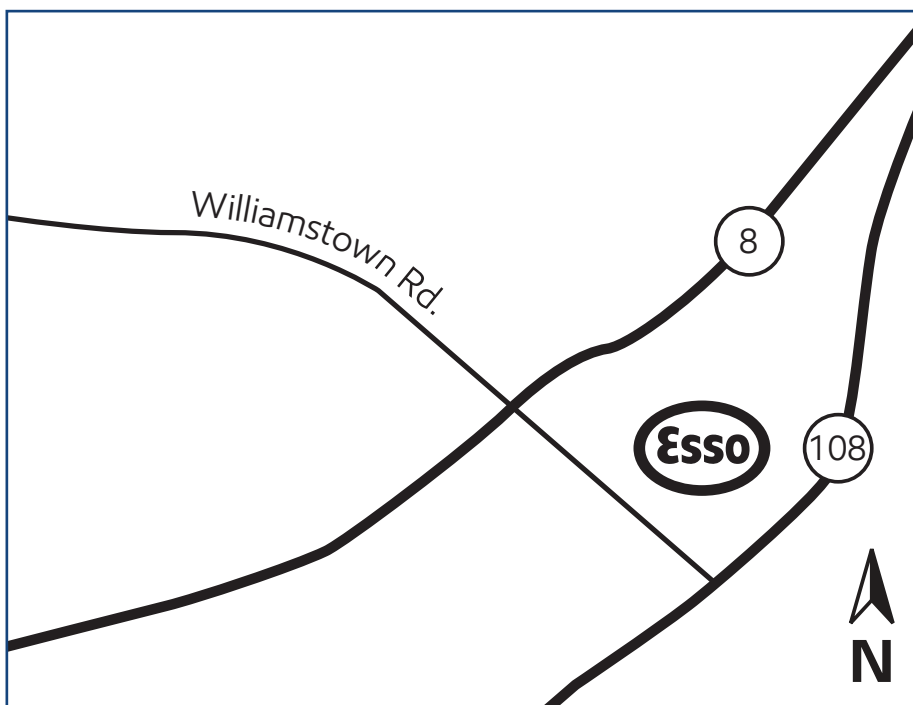

# Miramichi, New Brunswick (site 520437)

350 Williamstown Road

## Directions

From Route 108, go west 0.5 km.  
From Route 8, go east 1.5 km.

Phone: 506-622-2484  
Fax: 506-622-2484

À partir de la Route 108, 0,5 km  
direction ouest. À partir de la  
Route 8, 1,5 km direction est.

## Products available on Key to the Highway™ card

Produits offerts avec la carte Relais Routier™