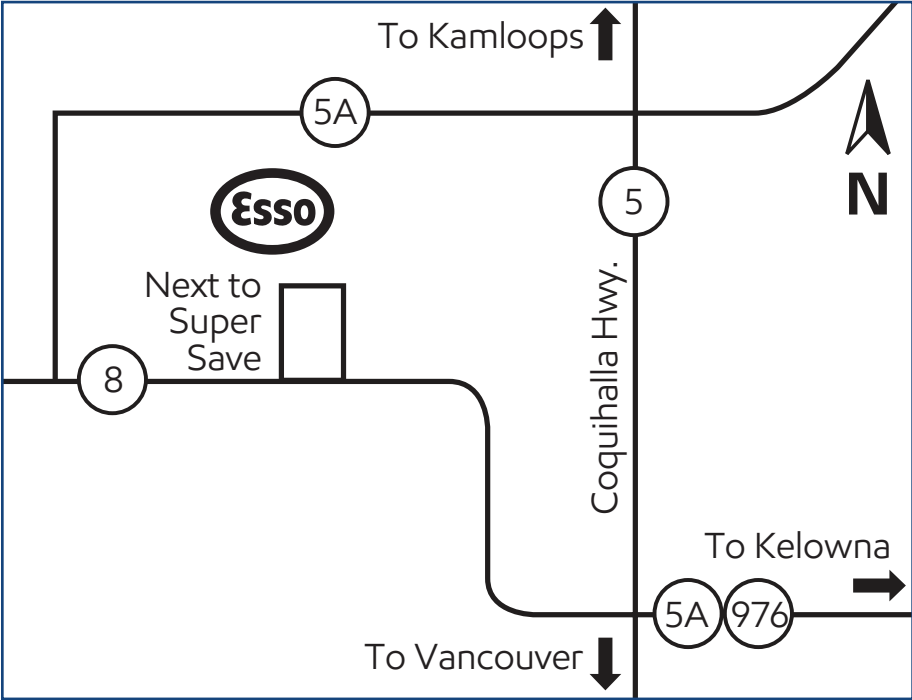

Merritt, B.C./C.-B (site 519371)

2588 Lauder Street

Directions

Located on Highway 8, next to Super Save

Phone: 250-374-0614
Fax: 250-372-3743

Situé sur l'autoroute 8 près de Super Save.

Téléphone : 250 374-0614
Fax : 250 372-3743

Products available on Key to the Highway™ card

Produits offerts avec la carte Relais Routier™

On-site

Sur place