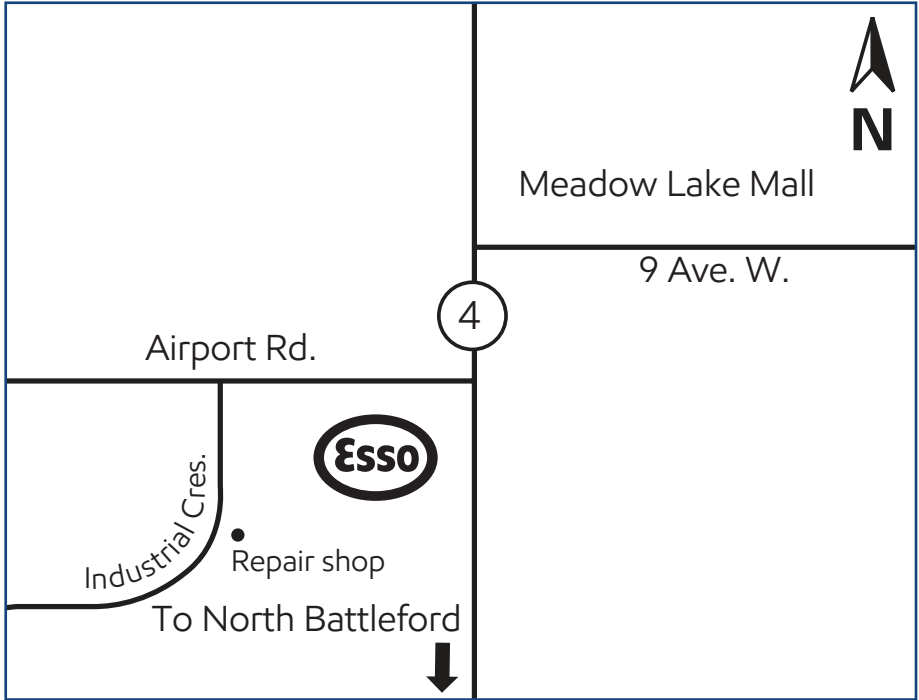

Meadow Lake, Saskatchewan (site 519402)

2 Commercial Crescent

Directions

Located at the junction of Highway 4 South and Airport Road, next to Imperial Bulk Agency.

Phone: 306-236-5101

Fax: 306-236-4646

Situé à l'intersection de la route 4 sud et de la route de l'aéroport.
Situé à côté de l'agence de vrac.

Téléphone : 306 236-5101

Fax : 306 236-4646

Products available on Key to the Highway™ card

Produits offerts avec la carte Relais Routier™

On-site

Sur place