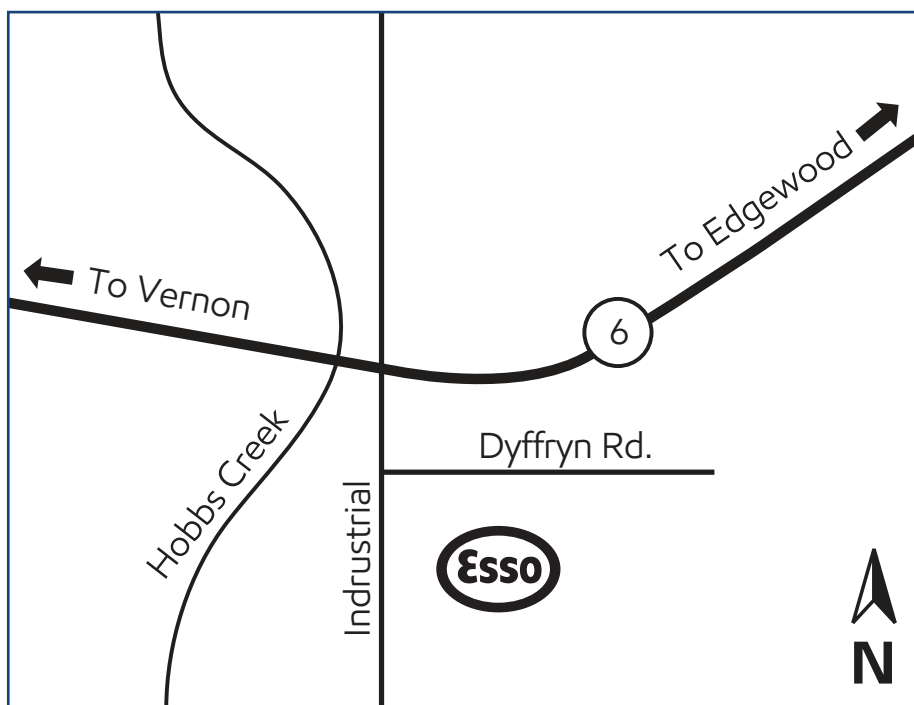

# Lumby, B.C./C.-B (site 519370)

1450 Dyffryn Road

## Directions

Easy access from Highway 6 heading east or west. Cardlock located approximately 1/2 km east of Lumby, turn on Industrial.

Phone: 250-546-9461

Fax: 250-546-9708

Accès facile à partir de la route 6 en direction est ou ouest. Cardlock situé environ à 1/2 km à l'est de Lumby, tourner sur Industrial.

## Products available on Key to the Highway™ card

Produits offerts avec la carte Relais Routier™