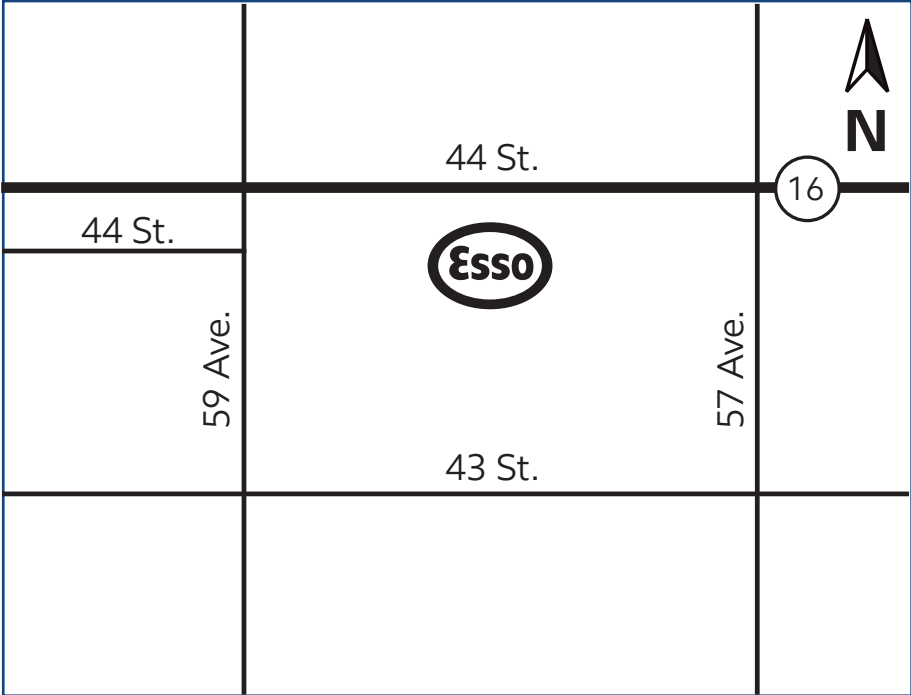

Lloydminster, Alberta (site 524604)

5721 - 44 Street

Directions

Located east of 62 Avenue on 44 Street (Yellowhead Highway).

Phone: 780-872-7089
Fax: 780-872-5240

Situé sur la 44^e rue, à l'est de la 62^e avenue (route Yellowhead).

Téléphone : 780 872-7089
Fax : 780 872-5240

Products available on Key to the Highway™ card

Produits offerts avec la carte Relais Routier™

On-site

Sur place