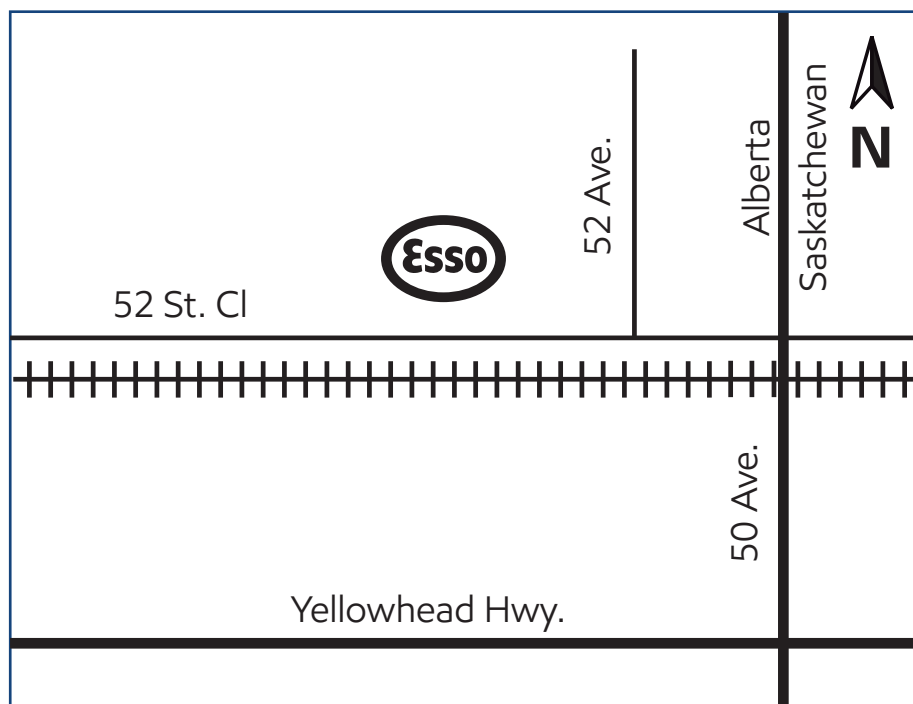

Lloydminster, Alberta (site 524542)

5310 - 52 Street

Directions

Located north of the Yellowhead Highway and west of 50 Avenue, on 52 Street Cl.

Phone: 780-875-2266
Fax: 780-875-1135

Situé sur la 52^e rue Cl., au nord de la route Yellowhead et à l'ouest de la 50^e avenue.