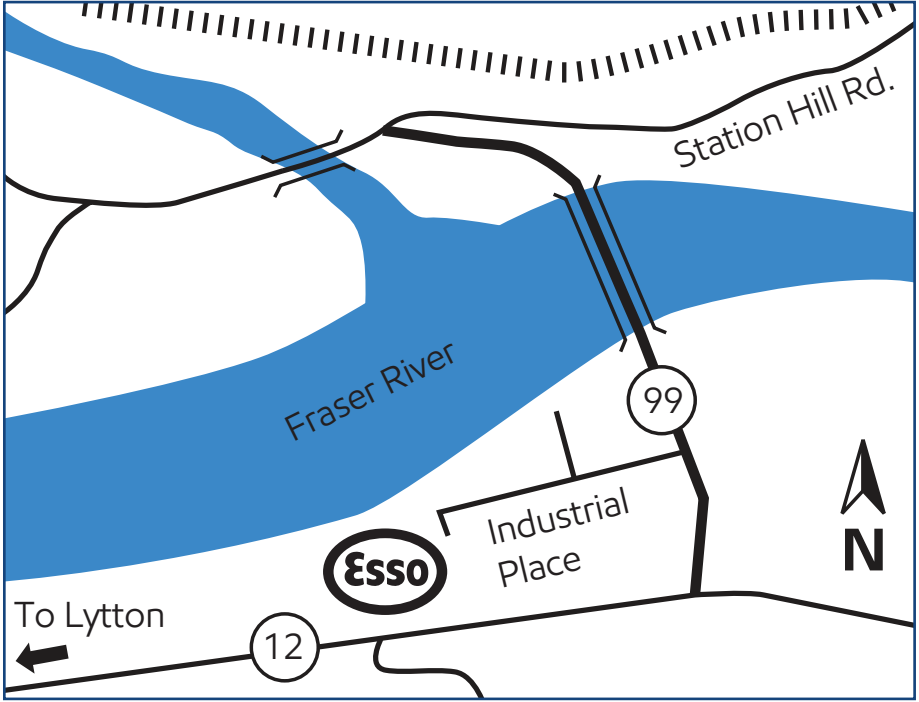

# Lillooet, B.C./C.-B (site 519373)

667 Industrial Place

## Directions

Located in the Industrial park 400 metres south of the intersection of Industrial Place and Highway 99. This intersection is 500 metres west of the intersection of Highway 99 and Highway 12.

Phone: 250-374-0614

Fax: 250-372-3743

Située dans le parc industriel, à 400 mètres au sud de l'intersection de Industrial Place et de la route 99. Cette intersection se situe à 500 mètres à l'ouest du croisement des routes 99 et 12.

## Products available on Key to the Highway™ card

Produits offerts avec la carte Relais Routier™