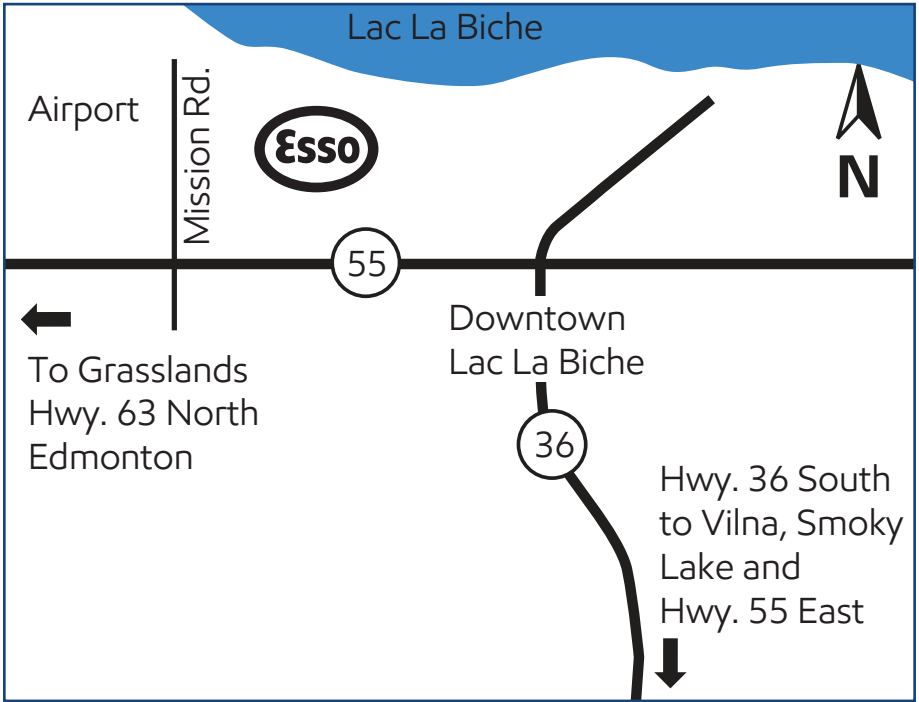

# Lac La Biche, Alberta (site 519346)

10302 - 101 Avenue

## Directions

Located off service road along Highway 55 on western outskirts of Lac La Biche at Mission Road.

Phone: 780-623-4135  
Fax: 780-623-4607

Situé le long de la route 55, après avoir quitté la voie de service. Sur le tablier ouest de Lac La Biche de Mission Road.

## Products available on Key to the Highway™ card

Produits offerts avec la carte Relais Routier™