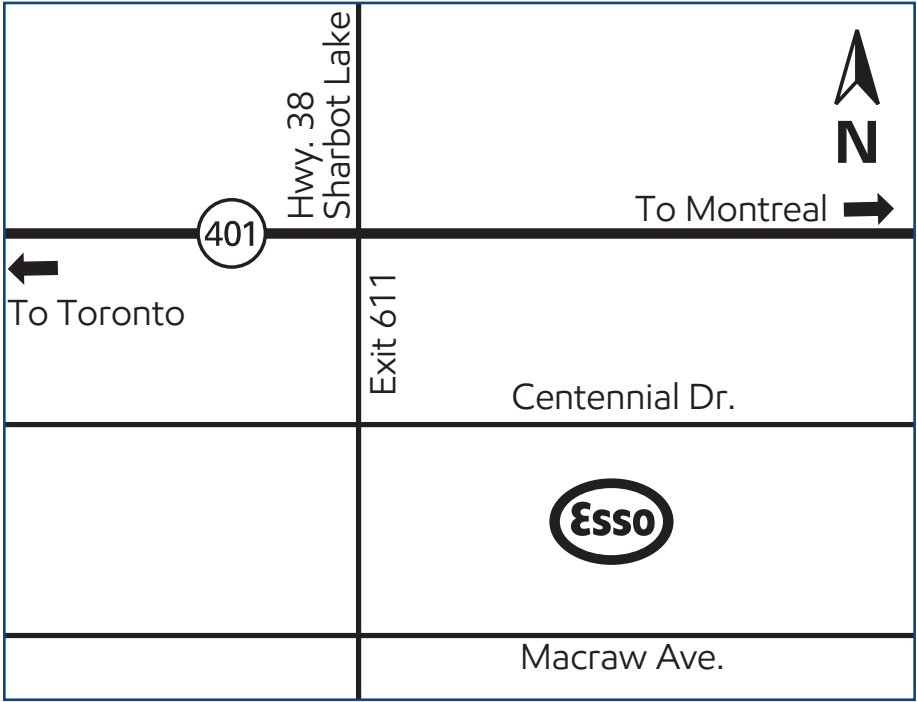

# Kingston, Ontario (site 519406)

1525 - 1601 Centennial Drive

## Directions

Access from Highway 401 to Sharbot Lake (exit 611). Go south to Centennial Drive. Go east on Centennial to 611 Truck Stop (Esso).

Phone: 613-384-8888

Fax: 613-634-3162

Prenez la sortie Sharbot Lake (sortie 611) de l'autoroute 401. Allez vers le sud jusqu'à Centennial Drive. Allez vers l'est sur Centennial Drive jusqu'à la station poids lourds 611 (Esso).

## Products available on Key to the Highway™ card

Produits offerts avec la carte Relais Routier™