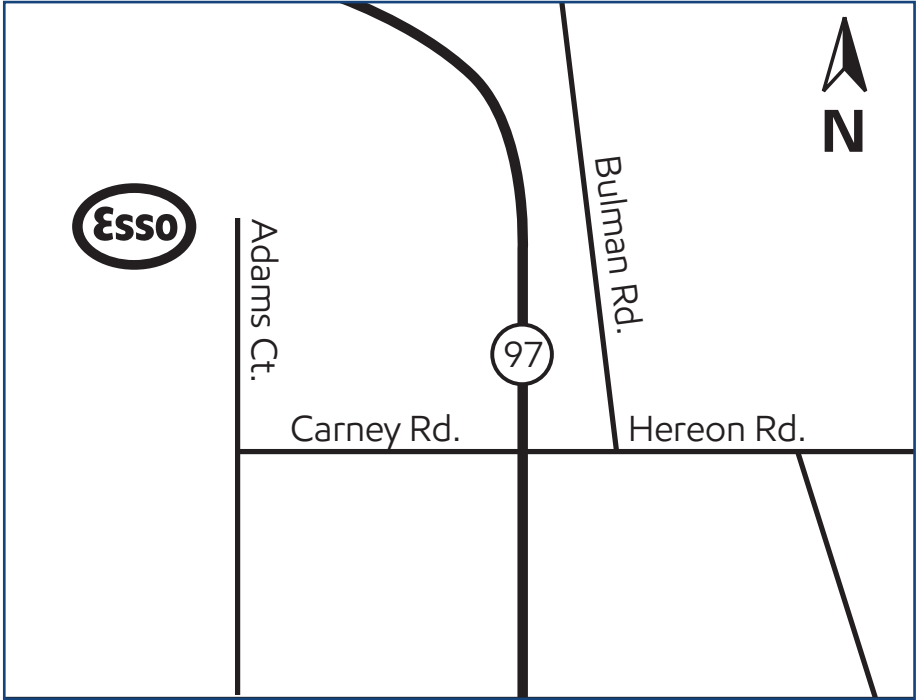

Kelowna, B.C./C.-B (site 521399)

716 Adams Court

Directions

Kelowna Cardlock is located north of Carney Road, west of Highway 97.

Phone: 250-807-2818
Fax: 250-807-2813

Le Relais Routier de Kelowna est situé au nord de la rue Carney, à l'ouest de l'autoroute 97.

Téléphone : 250 807-2818
Fax : 250 807-2813

Products available on Key to the Highway™ card

Produits offerts avec la carte Relais Routier™

On-site

Sur place