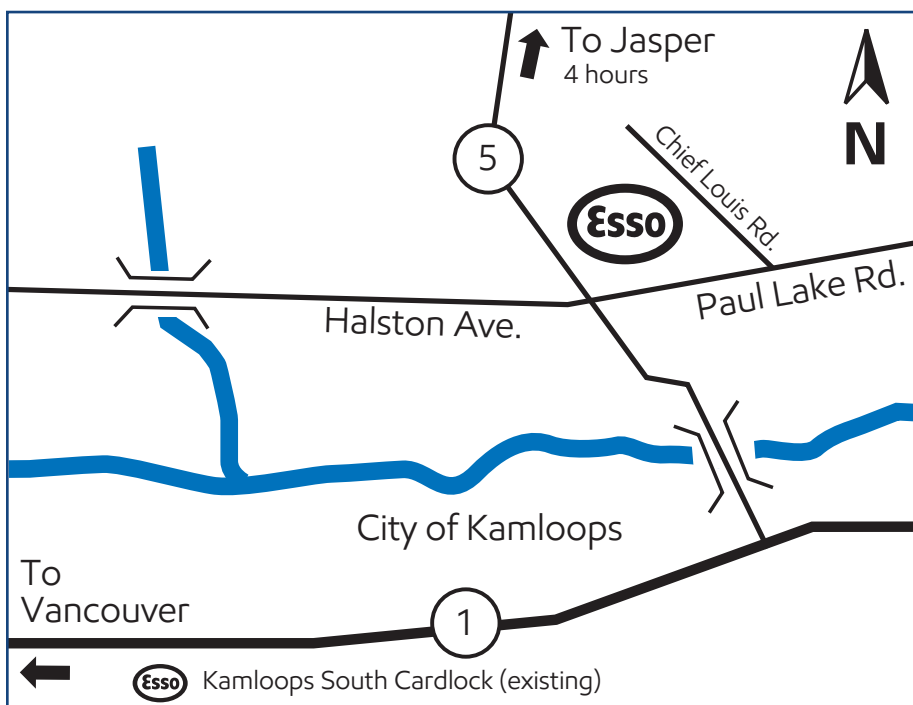

Kamloops north, B.C./C.-B (site 519380)

1202 Chief Louis Road

Directions

Access from Highway 5 (Yellowhead) at Paul Lake Road traffic lights 3 km north of Highway 1, turn east off Highway 5 then turn left onto Chief Louis Road.

Phone: 250-374-0614

Fax: 250-372-3743

Accès par l'autoroute 5 (Yellowhead) à Paul Lake Road, aux feux de circulation situés à 3 km au nord de l'autoroute 1, quitter l'autoroute 5 en se dirigeant vers l'est et tourner ensuite à gauche sur Chief Louis Road.

Téléphone : 250 374-0614

Fax : 250 372-3743

Products available on Key to the Highway™ card

Produits offerts avec la carte Relais Routier™

On-site

Sur place