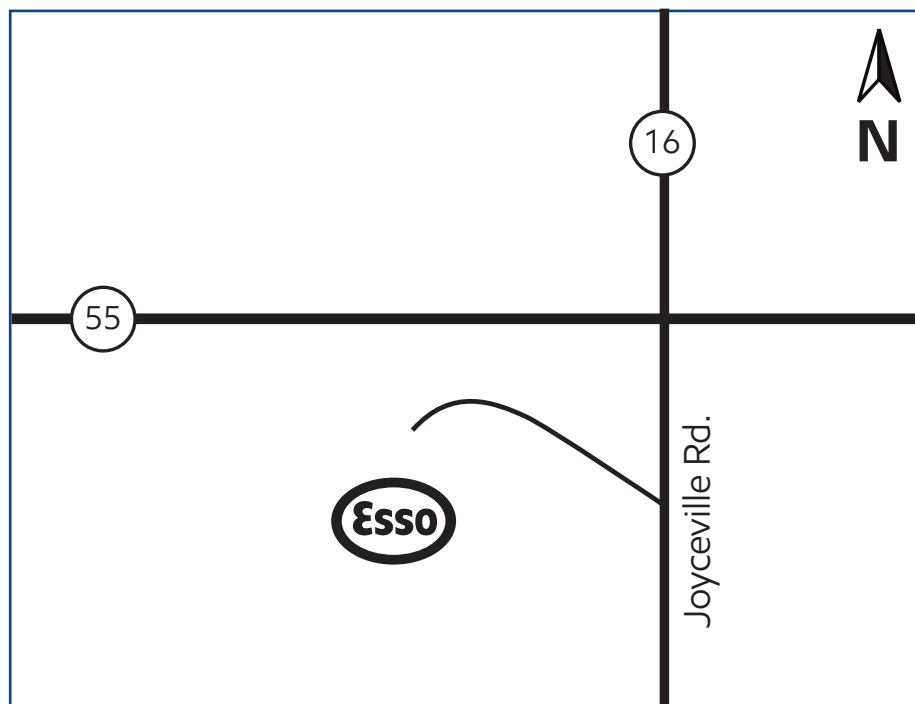

Joyceville, Ontario (site 524556)

2054 Joyceville Road

Directions

Exit 632 off Highway 401. South on Joyceville Road, turn right at first driveway.

Phone: 613-542-3468

Prenez la sortie 632 de l'autoroute 401. Prenez Joyceville Rd en direction sud, puis prenez l'entrée du relais qui se trouve à votre droite.

Téléphone : 613 542-3468

Products available on Key to the Highway™ card

Produits offerts avec la carte Relais Routier™

On-site

Sur place