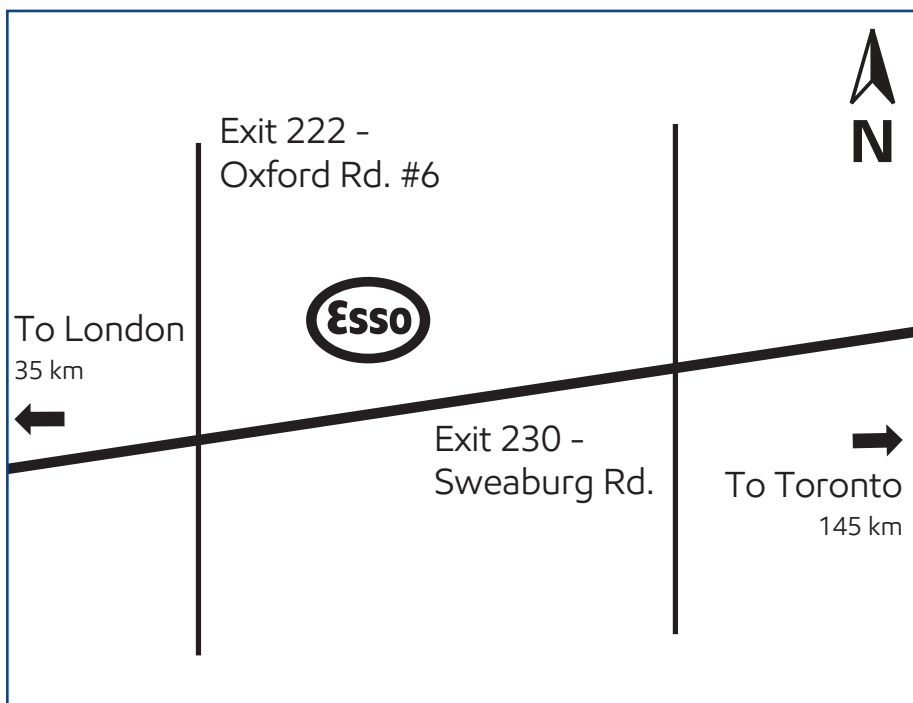

Ingersoll, Ontario (site 519394)

401223 Ontario 401, Beachville

Directions

Located off Highway 401 (between exits 230 and 222). Eastbound access by exiting at exit 230 and proceeding westbound to the Cardlock. Drivers can resume eastbound at exit 222. Access off the 401 Westbound.

Phone: 519- 423-9737
Fax: 519-672-1304

Station située le long de l'autoroute 401 (entre les sorties 230 et 222). Chauffeurs circulant en direction est : prendre la sortie 230 et se diriger vers l'ouest jusqu'à la station Cardlock. Reprendre ensuite l'autoroute en direction est via la sortie 222. Accès par l'autoroute 401 vers l'ouest.