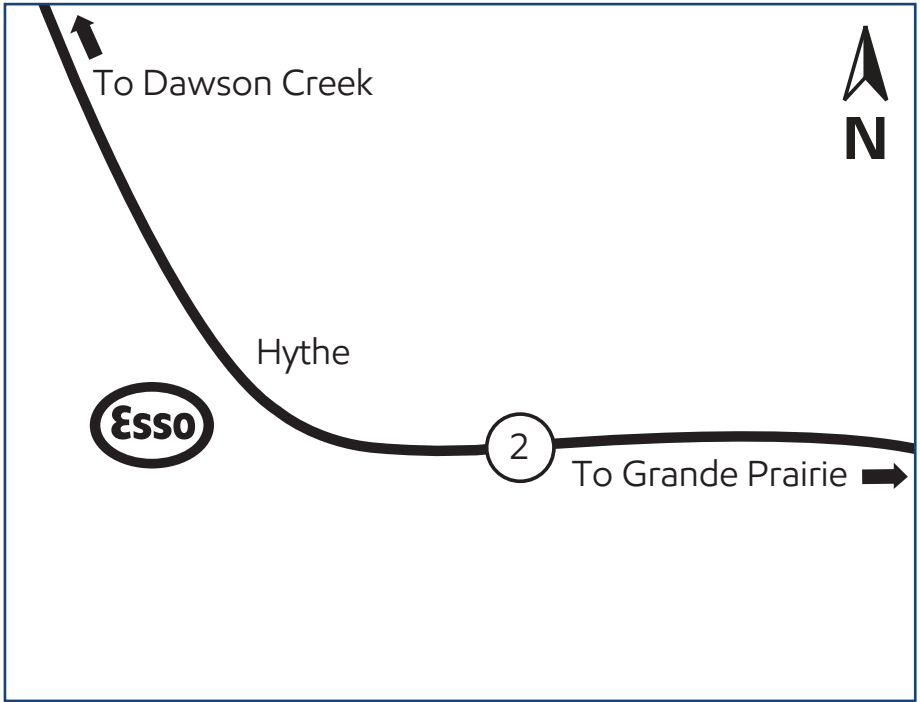

Hythe, Alberta (site 519340)

Alberta 43

Directions

Located 2 km west of Hythe on Highway 2. Cardlock in front of Imperial Bulk Agency.

Phone: 780-356-3970

Situé 2 km à l'ouest de Hythe, sur la route 2. Situé en face de l'agence de vrac.

Téléphone : 780 356-3970

Products available on Key to the Highway™ card

Produits offerts avec la carte Relais Routier™

On-site

Sur place