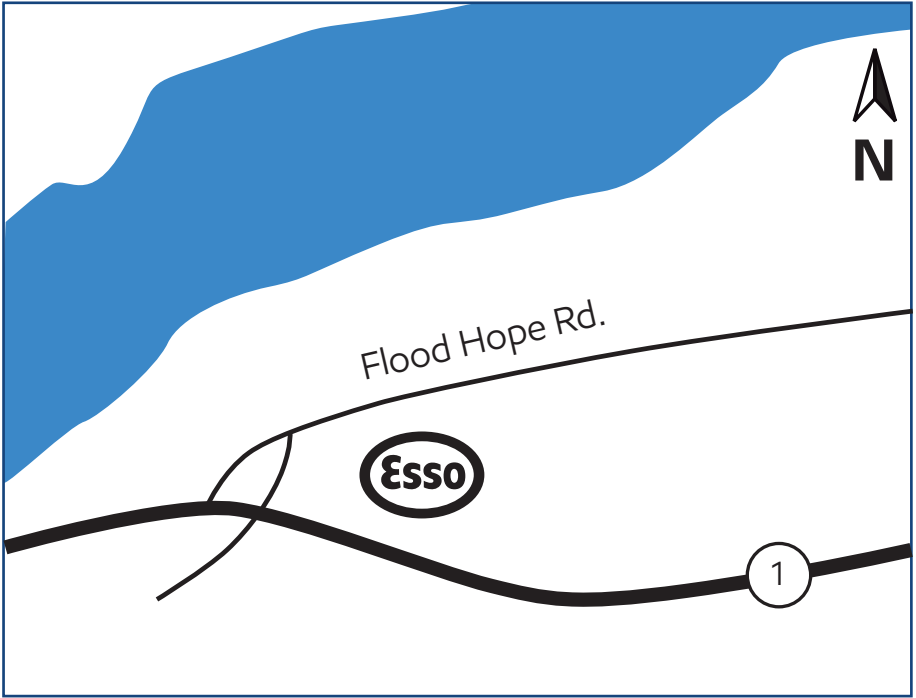

Hope, B.C./C.-B (site 524575)

61850 Flood Hope Road

Directions

Exit 165 off of TransCanada Highway. East on Flood Hope Road.

Phone: 604-869-5589
Fax: 604-869-5516

Prenez la sortie 165 de la route Transcanadienne. Dirigez-vous vers l'est sur Flood Hope Rd.