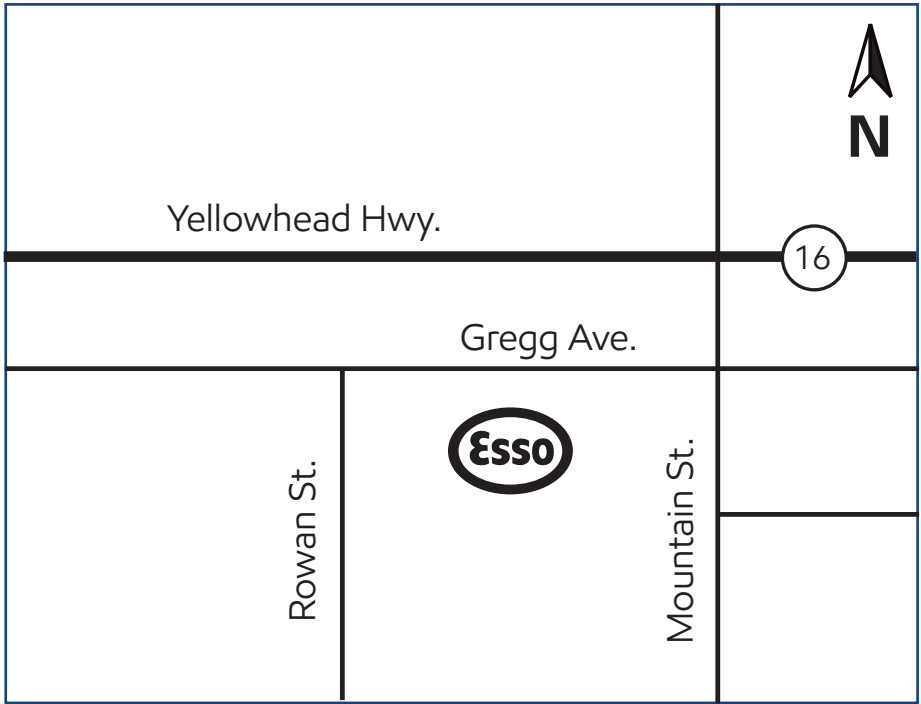

Hinton, Alberta (site 524601)

511 Gregg Avenue

Directions

On Gregg Avenue, west of Mountain Street, south of Yellowhead Highway.

Phone: 780-865-2881
Fax: 780-865-1159

Situé sur l'avenue Gregg, à l'ouest de la rue Mountain, et au sud de la route Yellowhead.