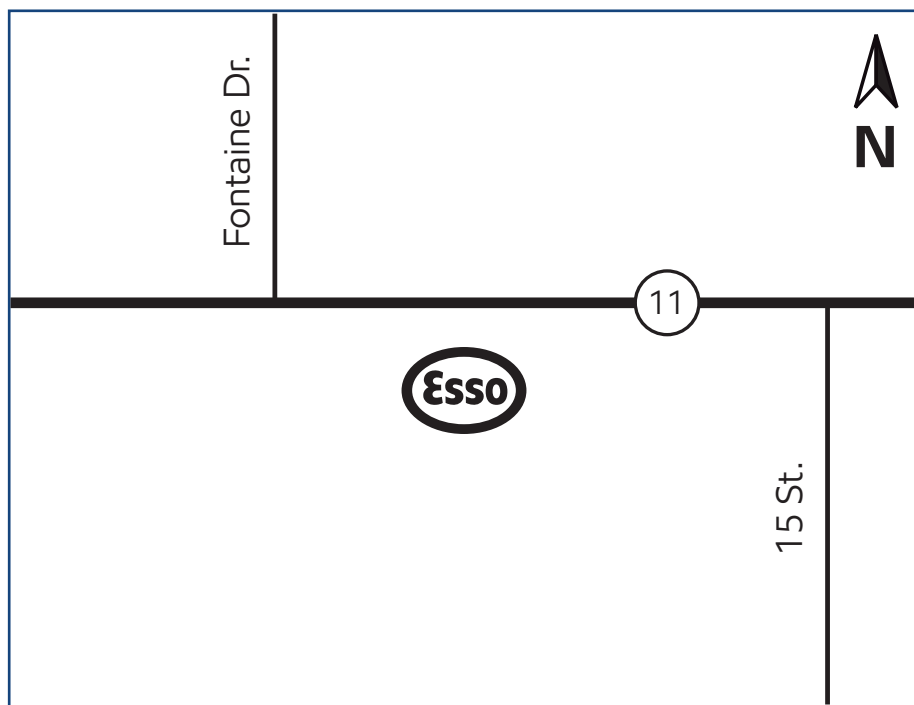

Hearst, Ontario (site 524622)

1565 Highway 11 West

Directions

Located on the south side of Highway 11.

Phone: 705-362-4868
Fax: 705-372-1911

Situé sur le côté sud de la route 11.

Téléphone : 705 362-4868
Fax : 705 372-1911

Products available on Key to the Highway™ card

Produits offerts avec la carte Relais Routier™

On-site

Sur place