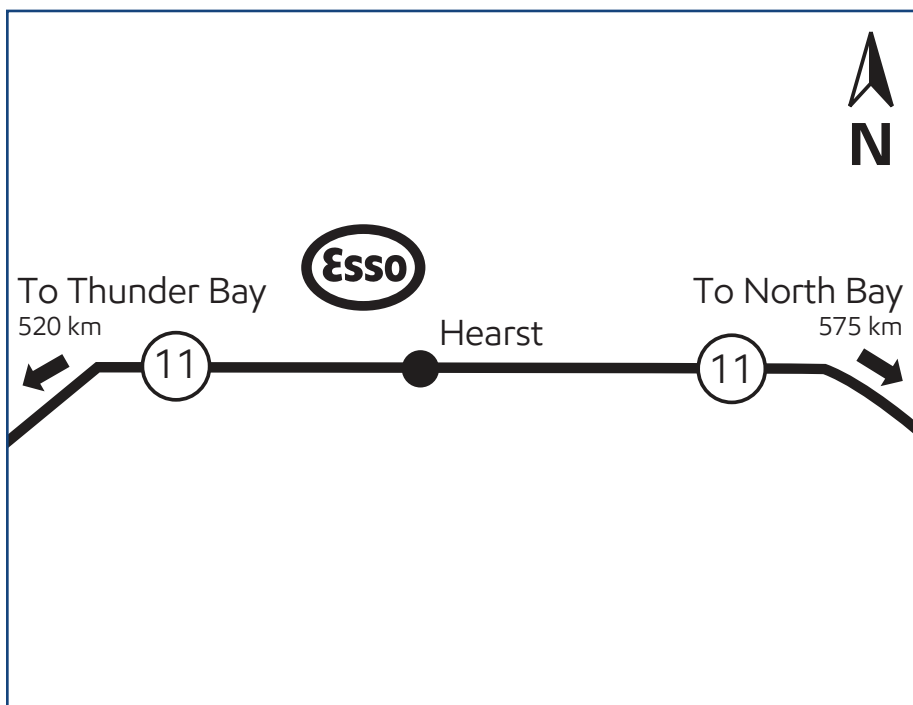

# Hearst, Ontario (site 519417)

1112 Front Street

## Directions

Located along Highway 11 in the town of Hearst (between Thunder Bay and North Bay) beside Esso service station.

Phone: 705-362-4111

Fax: 705-372-1452

Situé sur l'autoroute 11, dans la municipalité de Hearst (entre Thunder Bay et North Bay) à côté de la station-service de l'Impériale.