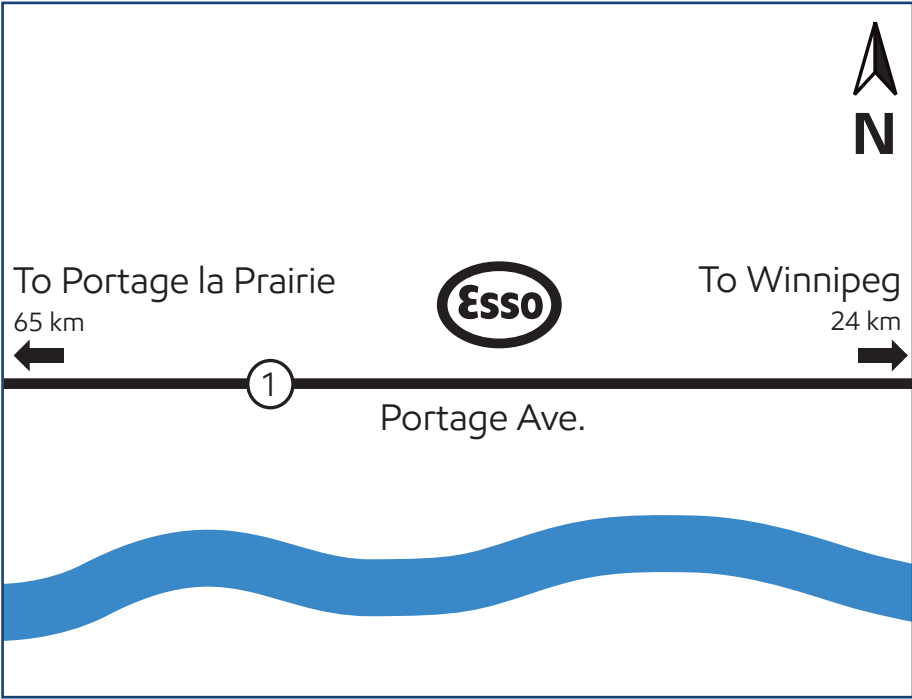

Headingley, Manitoba (site 524617)

5141 Portage Avenue

Directions

Located just west of Winnipeg on Portage Avenue.

Phone: 204-837-2085
Fax: 204-884-1840

Situé à l'ouest de Winnipeg, sur l'avenue Portage.

Téléphone : 204 837-2085
Fax : 204 884-1840

Products available on Key to the Highway™ card

Produits offerts avec la carte Relais Routier™

On-site

Sur place