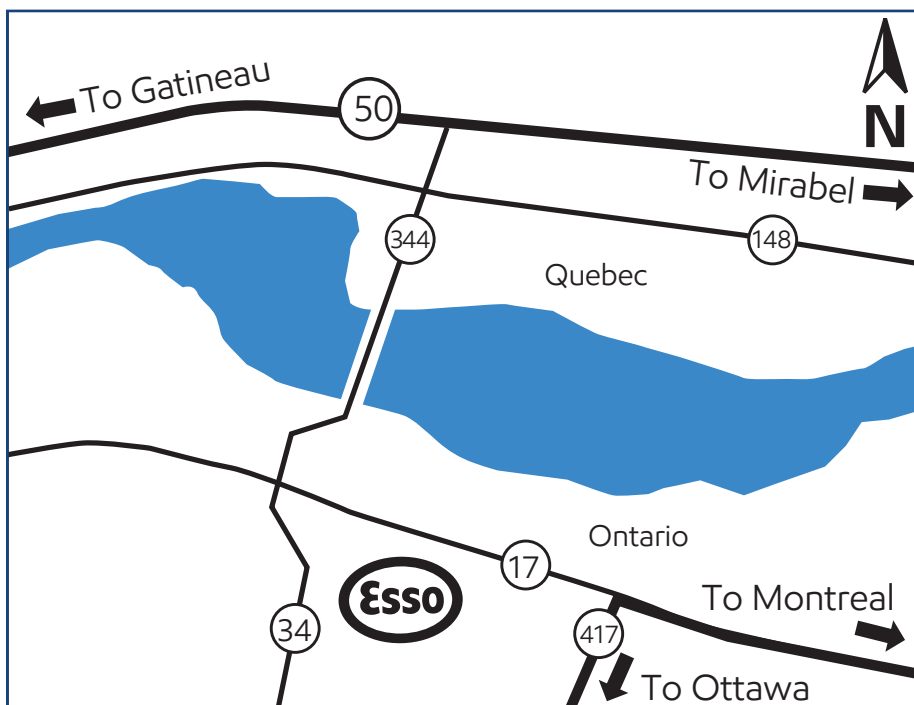

# Hawkesbury, Ontario (site 523093)

345 County Road 17

## Directions

The site is located on County Route 17 near Tupper Street in Hawkesbury and is: 5 km from the Long-Sault Bridge. Six km from Highway 417 in Ontario/40 in Quebec. 9 km from Quebec Highway 50.

Phone: 613-632-9857  
Fax: 613-632-9857

Le site est situé sur la Route 17 proche de Tupper Street à Hawkesbury, et est : À 5km du pont du Long-Sault. À 6 km de l'autoroute 417 en ON/40 au QC. À 9 km de l'autoroute 50 au QC.

## Products available on Key to the Highway™ card

Produits offerts avec la carte Relais Routier™