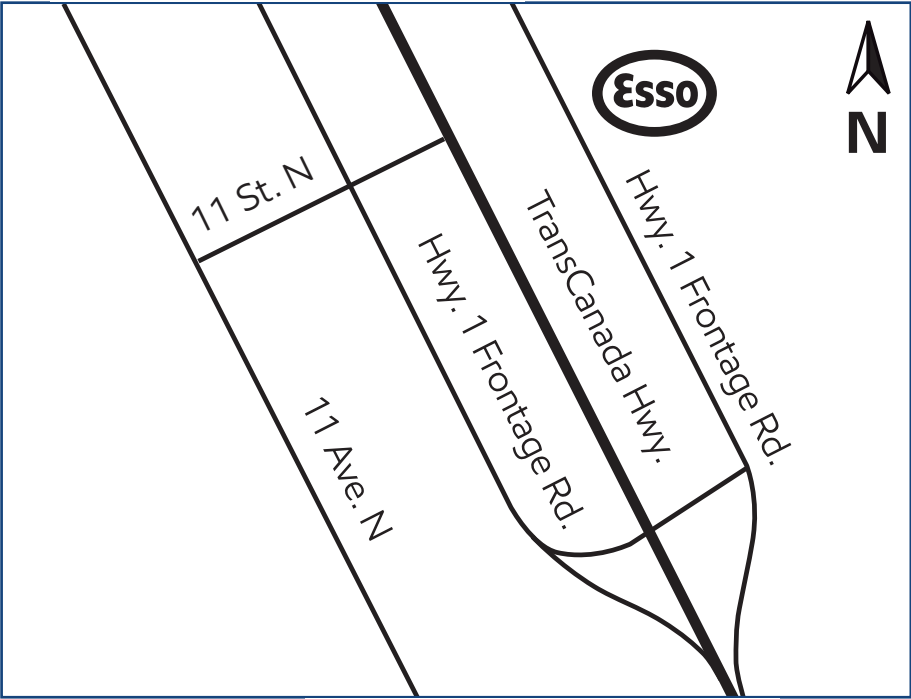

Golden, B.C./C.-B (site 524571)

1050 TransCanada Highway

Directions

Located on Highway 1 Frontage Road. Access off of TransCanada Highway.

Phone: 250-344-6878

Fax: 250-344-6855

Situé sur la route de desserte de la route 1; vous y accédez depuis la sortie de la route Transcanadienne.

Téléphone : 250 344-6878

Fax : 250 344-6855

Products available on Key to the Highway™ card

Produits offerts avec la carte Relais Routier™

On-site

Sur place