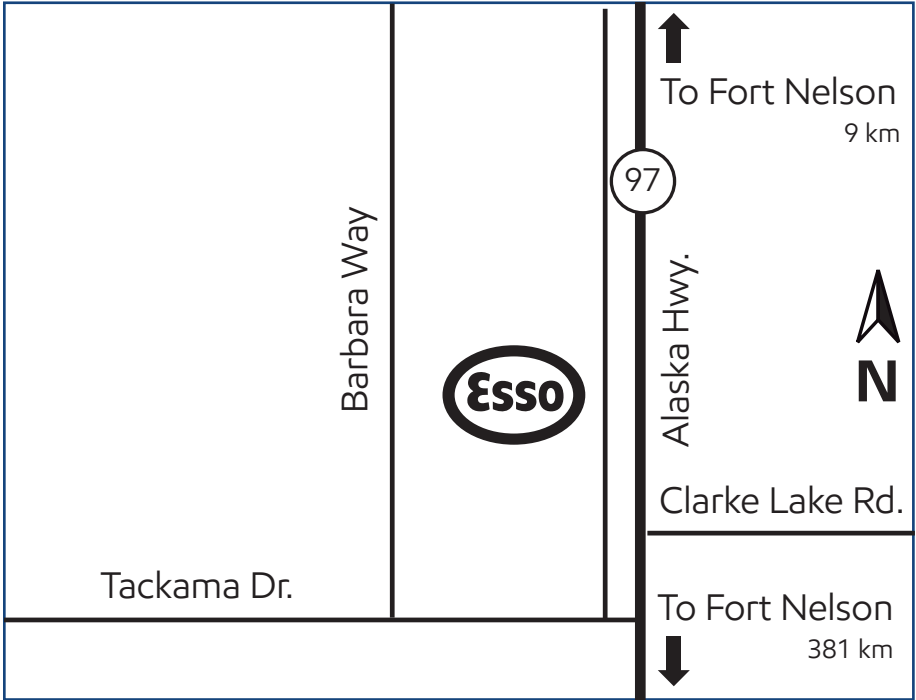

Fort Nelson, B.C./C.-B (site 524587)

RR1 Mile 293 Alaska Highway

Directions

South of Fort Nelson, exit off of Alaska Highway.

Phone: 250-774-7340
Fax: 250-774-7344

Au sud de Fort Nelson, à partir de la route de l'Alaska.

Téléphone : 250 774-7340
Fax : 250 774-7344

Products available on Key to the Highway™ card

Produits offerts avec la carte Relais Routier™

On-site

Sur place