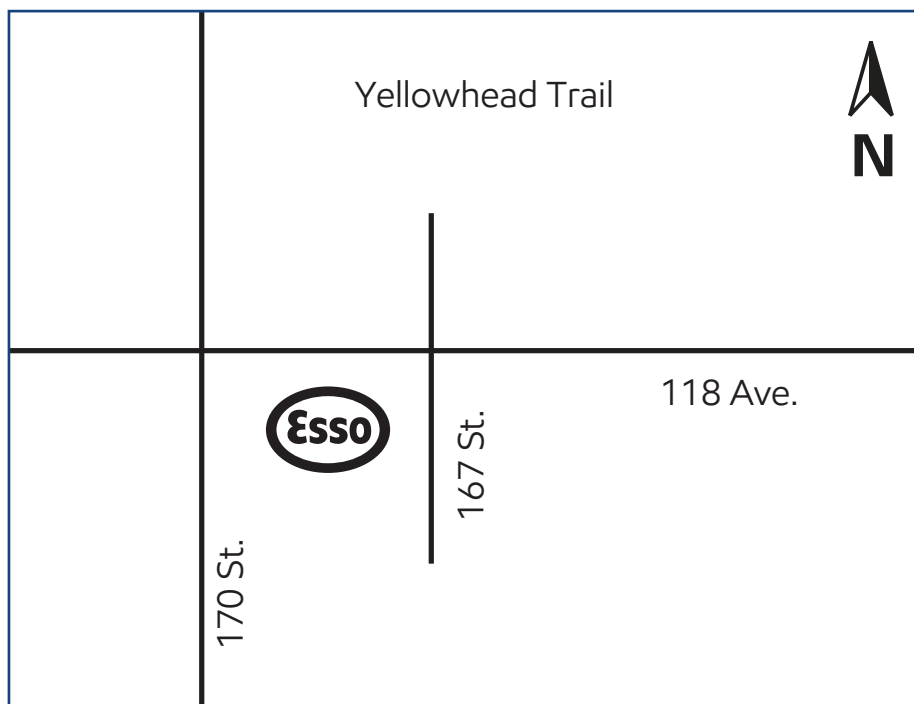

Edmonton, Alberta (site 519352)

11760 - 167 Street

Directions

Located off Yellowhead Trail. Exit 170 Street south and turn east onto 118 Avenue. Cardlock is at Imperial truck stop.

Phone: 780-444-8800

Fax: 780-444-8811

Prendre la sortie 170^e Rue à partir de la Yellowhead Trail vers le sud et tourner en direction est sur la 118^e Avenue. Le service Cardlock fait partie d'un relais routier de l'Impériale.

Téléphone : 780-444-8800