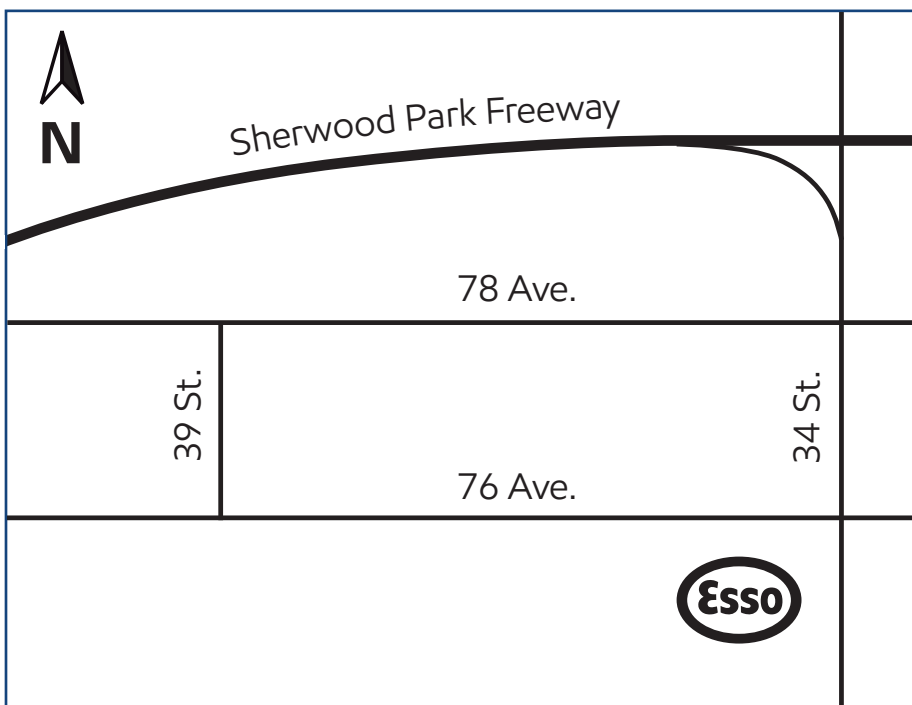

Edmonton, Alberta (site 524595)

3515 - 76 Avenue N.W.

Directions

Exit off Sherwood Park Freeway
N.W. south onto 34 Street N.W.
Turn right on 76 Avenue N.W.

Phone: 780-413-1826
Fax: 780-466-1554

Sur la route Sherwood Park NO,
prenez la sortie pour la 34^e rue NO
en direction sud, puis tournez à
droite sur la 76^e avenue NO.