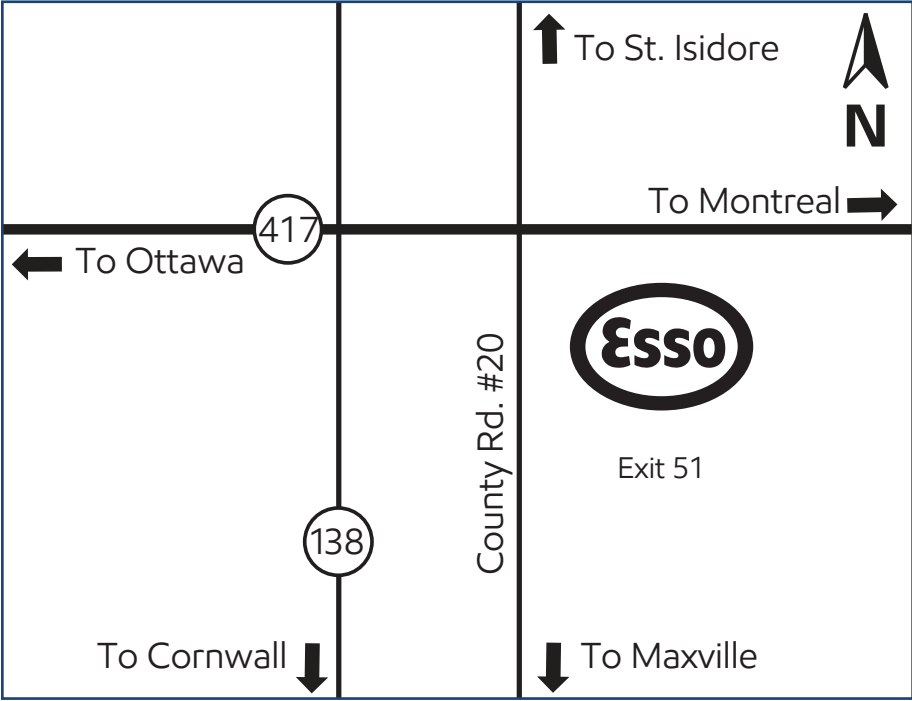

# Dunvegan, Ontario (site 519414)

1515 County Road #20

## Directions

Located east of Ottawa on Highway 417. Visible from Highway 417 with easy access off exit 51 south.

Phone: 613-527-1026

Fax: 613-527-1026

Sur l'autoroute 417, à l'est d'Ottawa. Visible depuis l'autoroute 417, accès facile à partir de la sortie 51 sud.

## Products available on Key to the Highway™ card

Produits offerts avec la carte Relais Routier™