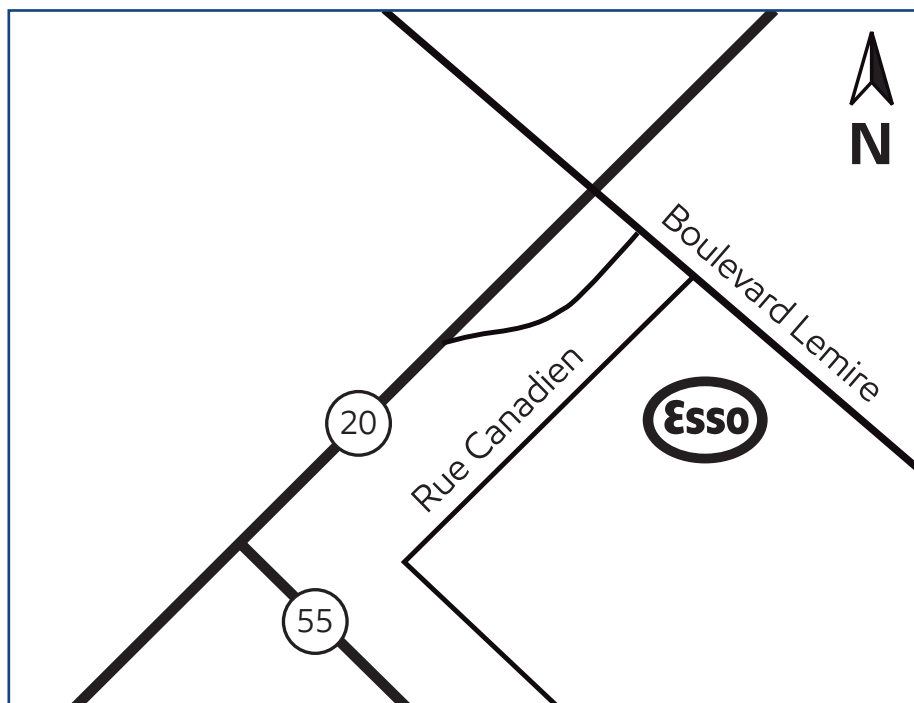

Drummondville, Québec (site 524106)

2115 Rue Canadien

Directions

Located East of Exit 175 off Highway 20. Turn right on Boulevard Lemire and then right on Rue Canadien.

Phone: 819-475-2239

Prenez la sortie 175 de l'autoroute 20. Prenez le boulevard Lemire en direction est, puis tournez à droite sur la rue Canadien.

Téléphone : 819 475-2239

Products available on Key to the Highway™ card

Produits offerts avec la carte Relais Routier™

On-site

Sur place