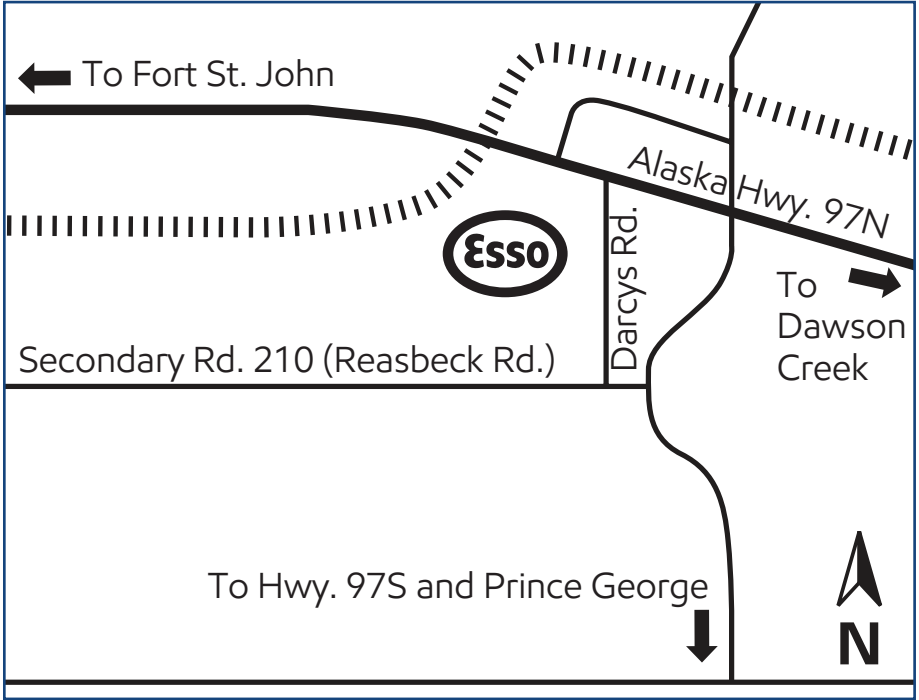

Dawson Creek, B.C./C.-B (site 523529)

2691 Darcys Road

Directions

Located at mile 2 of the Alaska Highway (97N) on the south side, across from the B.C. weigh scale. Access from Alaska Highway or Secondary Road 210 (Reasbeck Road).

Phone: 250-719-0098

Fax: 250-719-0092

Station située au mile 2, sur l'autoroute Alaska (97N) côté sud, face à la plate-forme de pesée de la C.-B. Face à l'autoroute Alaska et à la route secondaire 210 (Reasbeck Road).