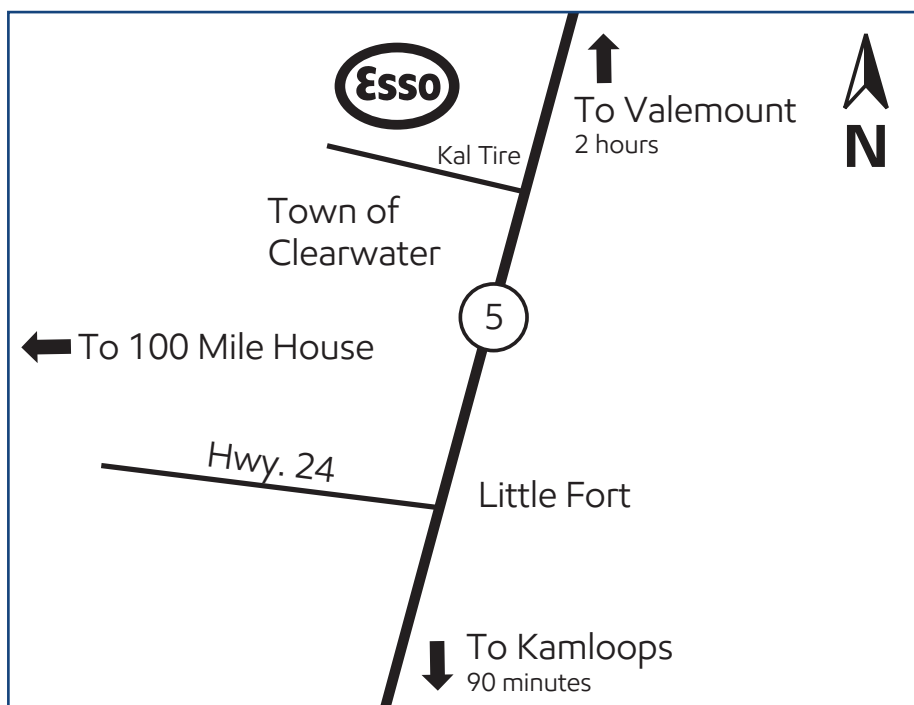

Clearwater, B.C./C.-B (site 519382)

511 E. Yellowhead Highway

Directions

New Cardlock and Lubricant warehouse. Located on Highway 5, 120 km north of Kamloops and 190 km south of Valemount. Located behind Kal Tire just west of highway.

Phone: 250-674-3628

Fax: 250-372-3743

Nouvelle station Cardlock et entrepôt de lubrifiants. À proximité de l'autoroute 5, à 120 km au nord de Kamloops et à 190 km au sud de Valemount. Établissement situé derrière le magasin Kal Tire, immédiatement à l'ouest de l'autoroute.

Téléphone : 250 674-3628

Fax : 250 372-3743

Products available on Key to the Highway™ card

Produits offerts avec la carte Relais Routier™

On-site

Sur place