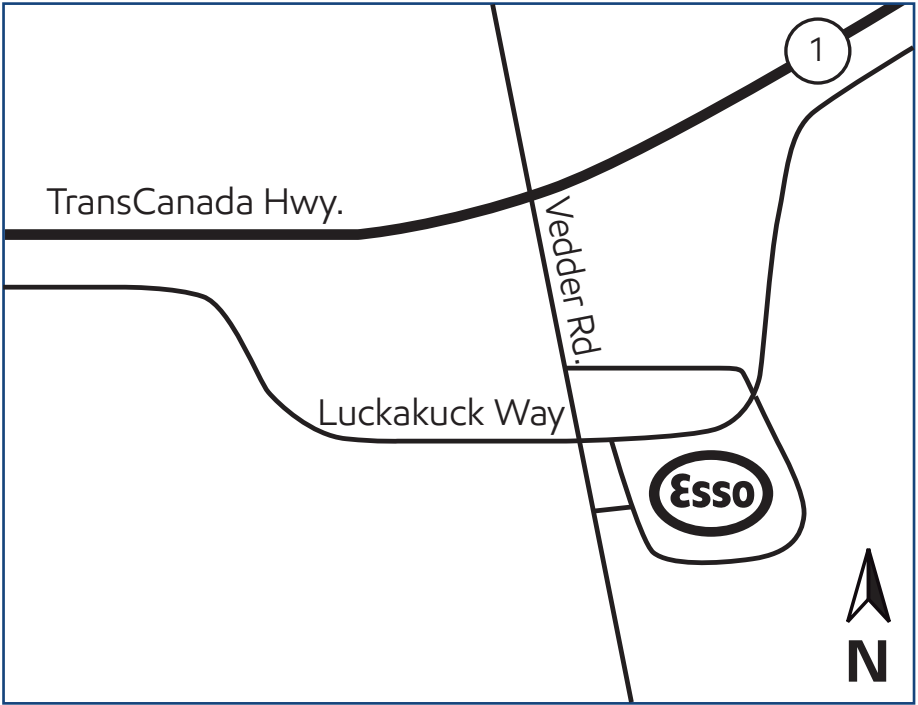

Chilliwack, B.C./C.-B (site 524555)

7620a Vedder Road

Directions

Located on Vedder Road, south of TransCanada Highway.

Phone: 604-858-5113
Fax: 604 824-0481

Situé sur Vedder Road, au sud de la route Transcanadienne.

Téléphone : 604 858-5113
Fax : 604 824-0481

Products available on Key to the Highway™ card

Produits offerts avec la carte Relais Routier™

On-site

Sur place