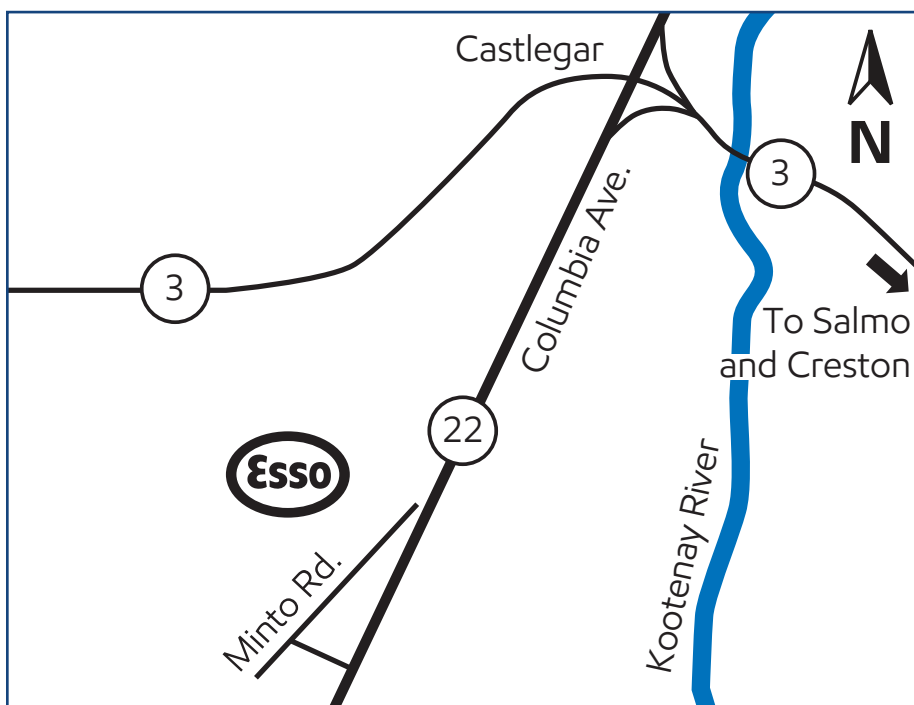

Castlegar, B.C./C.-B (site 519381)

4160 Minto Road

Directions

Take Highway 22 (Columbia Avenue) 4 km south from Highway 3 as you enter Castlegar. Cardlock is on the west side of Highway 22. This new location replaces the recently closed Castlegar.

Phone: 250-365-5185

Fax: 250-365-3351

Prendre l'autoroute 22 (Columbia Ave.) et aller vers le sud sur une distance de 4 km de l'autoroute 3, en entrant dans Castlegar. Cardlock se situe du côté ouest de l'autoroute 22. Ce nouvel emplacement remplace la station de Castlegar qui a récemment fermé ses portes.

Téléphone : 250 365-5185

Fax : 250 365-3351

Products available on Key to the Highway™ card

Produits offerts avec la carte Relais Routier™

On-site

Sur place