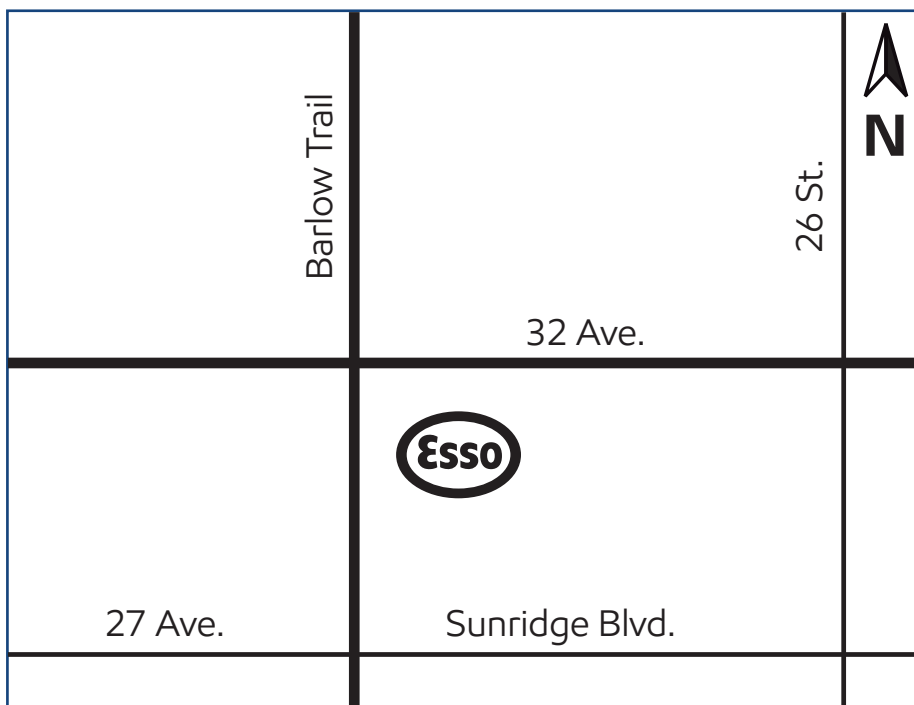

Calgary, Alberta (site 524545)

2525 - 32 Avenue N.E.

Directions

Located east of Barlow Trail N.E.
on 32 Avenue N.E.

Phone: 403-291-1233
Fax: 403-291-1224

Situé sur la 32^e avenue NE,
à l'est de la Barlow Trail NE.