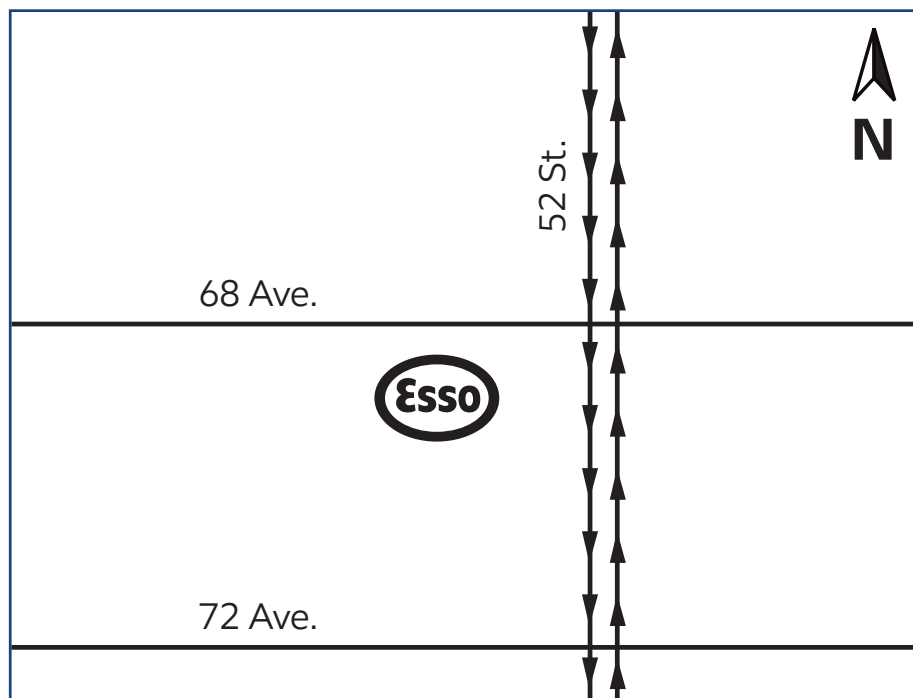

# Calgary, Alberta (site 524553)

6811 - 52 Street S.E.

## Directions

Located east of Barlow Trail S.E. and west of Highway 201. Entrance is off of 68 Avenue S.E.

Phone: 403-531-5700

Situé à l'est de la Barlow Trail SE et à l'ouest de l'autoroute 201. L'entrée se trouve sur la 68<sup>e</sup> avenue SE.

## On-site

Sur place