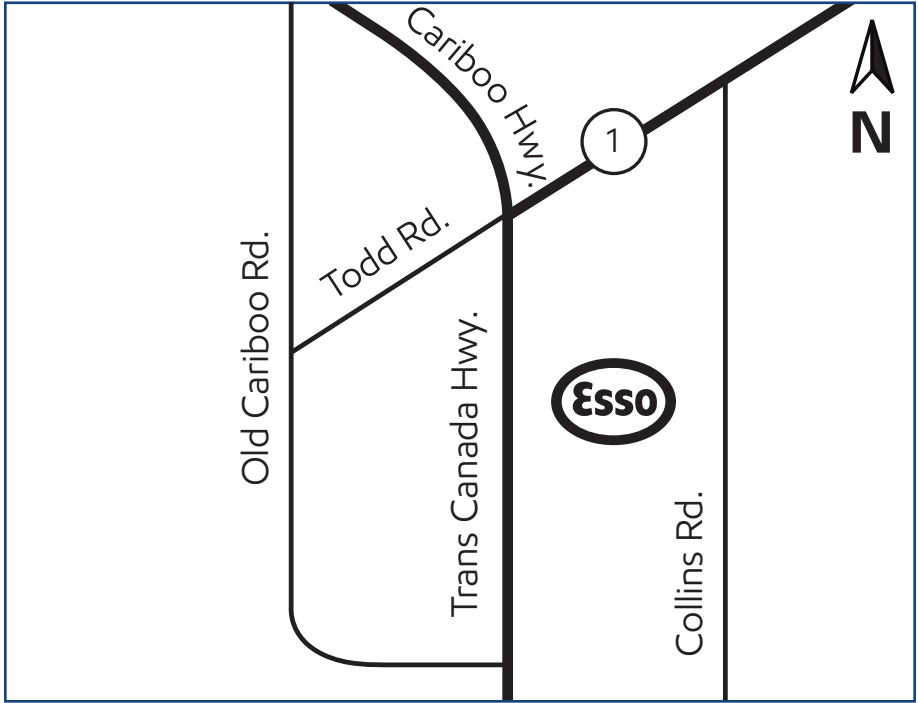

Cache Creek, B.C./C.-B (site 524586)

959 S TransCanada Highway

Directions

Located on TransCanada Highway south of Cariboo Highway.

Phone: 250-457-6643
Fax: 250-457-9511

Situé sur la route Transcanadienne, au sud de la route Cariboo.

Téléphone : 250 457-6643
Fax : 250 457-9511

Products available on Key to the Highway™ card

Produits offerts avec la carte Relais Routier™

On-site

Sur place