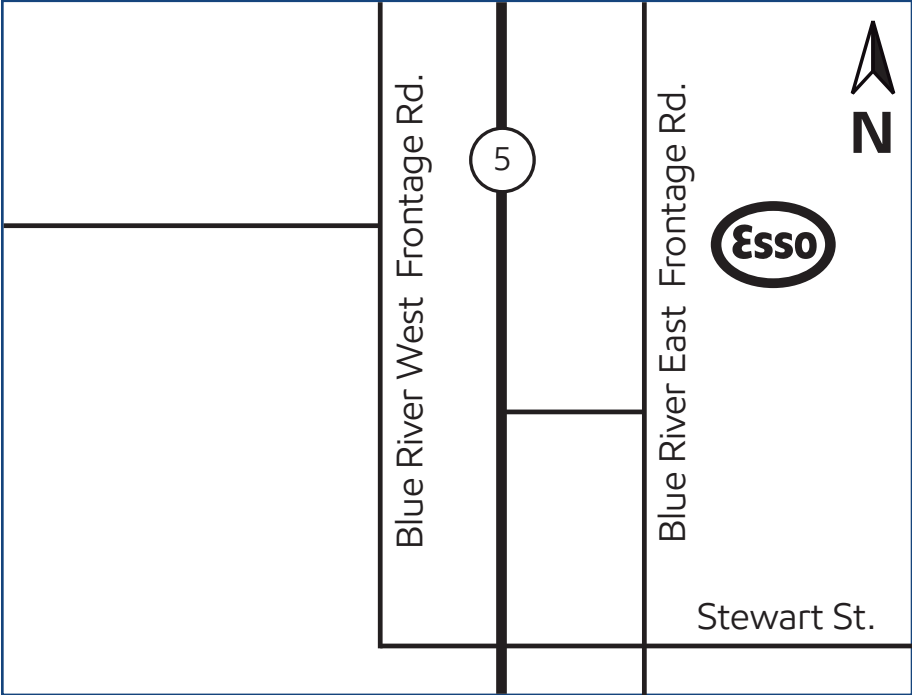

Blue River, B.C./C.-B (site 524578)

778 Highway 5

Directions

Located on Blue River East Frontage Road. Access off of Highway 5.

Phone: 250-673-8221
Fax: 250-673-8209

Situé sur la route de desserte Blue River East; vous y accédez depuis la sortie de la route 5.

Téléphone : 250 673-8221
Fax : 250 673-8209

Products available on Key to the Highway™ card

Produits offerts avec la carte Relais Routier™

On-site

Sur place